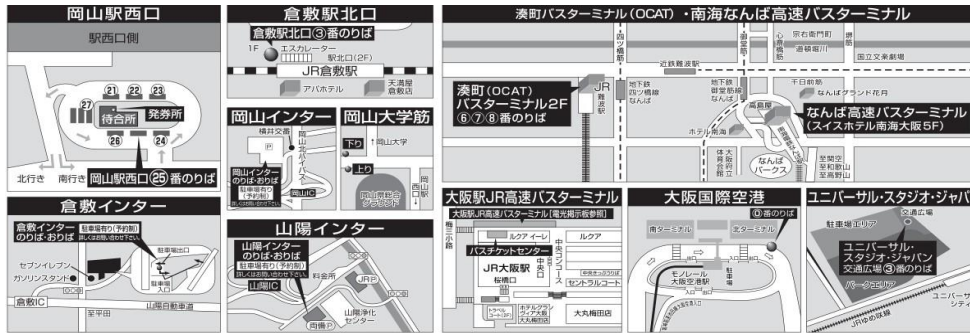

停留所

大切なご案内

- ・旅行代金はGo To Travelキャンペーンの補助割引後の金額をお預かりいたします
- ・Go To Travelキャンペーンのガイドラインに同意した上、ご旅行にご参加ください
- ・「新しい旅のエチケット」を必ずご確認ください ※旅行商品のホームページ掲載
- ・通常の高速バス往復乗車券とは異なります。高速バスはご予約便しかご乗車できません
- ・席番など、座席位置へのご希望はお伺い出来ません
- ・代理の方のお申込みはできません。旅行者と予約者が異なるお申込みはできません
- ・15歳以上20歳未満の未成年のみでのご参加、または親権者(法定代理人)以外の方が同行される場合には親権者(法定代理人)の方の同意が必要になります。15歳未満の方のみのご参加はできません

駐車場ご案内

- ・岡山駅西口には公共交通でお越しください。専用駐車場はございません
- ・「岡山インター」ご乗車のお客様はフレンドシップ専用駐車場、横井交番横の駐車場ではございません
- ・「倉敷インター」「岡山インター」「山陽インター」ご乗車で駐車場予約をされたお客様は復路の乗務員から必ずサービス券をお受け取り下さい

スイスホテル南海大阪お食事クーポン券 ご利用注意事項

- ・3,000円のお食事クーポン券を当日、往路便の乗務員からお受け取り下さい
- ・両備バス高速バスセットプラン商品にお申込みされたお客様のみご利用いただけます。
- ・当日限り有効です。ご利用されない場合でも払戻はいたしません
- ・1/1~1/3の期間はご利用いただけません。
- ・スイスホテル南海大阪のレストラン全店（喫茶・持ち帰りも対象）でご利用いただけます。
- ・満席や貸し切りイベントでご利用いただけない場合がありますので、必ずお客様ご自身で事前にレストランのご予約（TEL:06-6646-1111）をしてください。
- ・他の割引との併用はできません。
- ・ご利用の際はお釣り銭のお返しはできませんので、額面以上にてご利用ください。

取消料

旅行開始日の前日から起算して さかのぼって下記に当る日		旅行開始の		旅行 開始当日	旅行 開始後	
日帰り	11日前	7~2日前	前日			
取消日及び変更日	無料	10%	20%	40%	50%	100%

地域共通クーポン ご利用注意事項

- ・電子クーポンのみご利用いただけます。
- ・お申込みいただいたご旅行の当日のみご利用いただけます。
- ・おつりはできません。
- ・スマートフォン・タブレット端末で電子クーポンを表示していただきます。※ガラケー対応不可
- ・利用方法、取扱店舗、取扱商品等の詳細については、Go To トラベル旅行者用サイトをご確認ください。

<https://goto.jata-net.or.jp/coupon/denshi.html>

お問い合わせ/旅行企画・実施

高速バスWebトラベルセンター

〒700-0902 岡山市北区錦町7-23

営業時間 9:00~18:00 (年中無休)

TEL:0570-08-5050

Email:kosokuweb@ryobi-holdings.jp

両備ホールディングス株式会社

観光庁長官 登録旅行業第1414号

一般社団法人 日本旅行業協会正会員