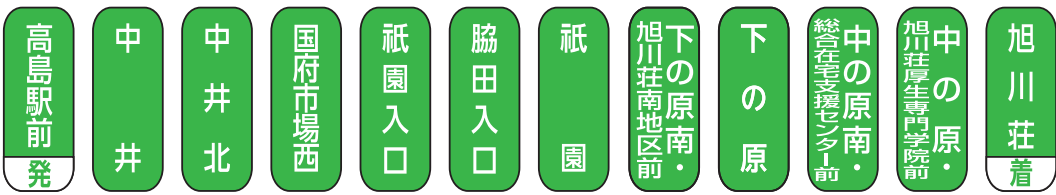

新屋敷団地高島駅前—(祇園経由)—旭川荘線

209 祇園経由 旭川荘行