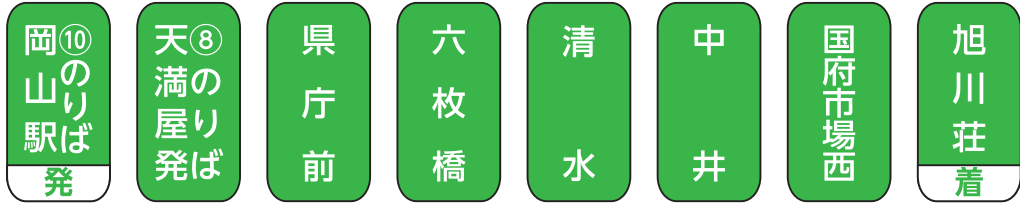

両備バス時刻表

岡山東地区 2024年4月1日改正

両備グループバス・電車
お客さまセンター
TEL (086) 230-2130
(平日9:00~17:30)

バスの
現在地情報がわかる
バスロケーションシステム
「Bus-Vison」

西大寺営業所
TEL (086) 943-3833

岡山営業所
TEL (086) 272-1101

<https://www.ryobi-holdings.jp/bus/>

段原・旭川荘線

(岡山駅—天満屋—浜—六枚橋〔ハピータウン原尾島店〕—清水〔JR高島駅〕中井—旭川荘)

208 浜・中区役所前・旭川荘方面行