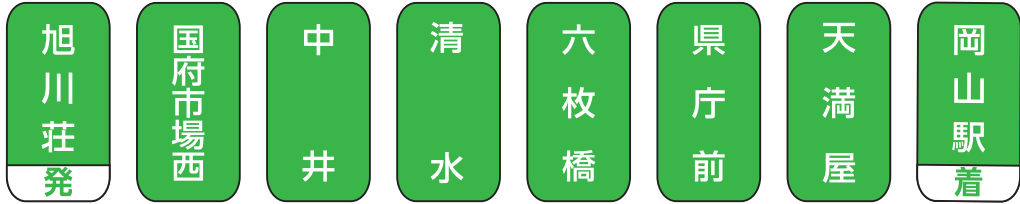

1 天満屋・岡山駅方面行

平日ダイヤ ただし、祝日の場合は祝日ダイヤで運行致します。

14:30	14:38	14:40	14:47	14:52	14:53	14:54	15:05	9:35	9:39	9:40	9:41	9:47	9:56	10:00	10:10

土曜日・日曜日・祝日ダイヤ

15:25	15:33	15:35	15:42	15:47	15:48	15:49	16:00	9:55	9:59	10:00	10:01	10:07	10:16	10:20	10:30
16:55	17:03	17:05	17:12	17:17	17:18	17:19	17:30	16:10	16:14	16:15	16:16	16:22	16:31	16:35	16:45

※JR高島駅は中井バス停から徒歩6分(約500m)、清水バス停から徒歩5分(約400m)です。