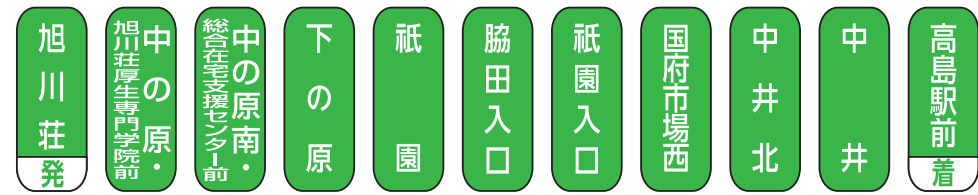

祇園経由 高島駅前行

平日ダイヤ ただし、祝日の場合は祝日ダイヤで運行致します。

7:37	7:38	7:38	7:39	7:40	7:41	7:41	7:41	7:42	7:43	7:44	7:45	7:50	7:50	7:50	7:51	7:53	7:54	7:54	7:55	7:55	7:55	7:58
8:05	8:06	8:06	8:07	8:08	8:09	8:09	8:09	8:10	8:11	8:12	8:13	8:25	8:25	8:25	8:26	8:28	8:29	8:29	8:30	8:30	8:30	8:33
8:40	8:41	8:41	8:42	8:43	8:44	8:44	8:44	8:45	8:46	8:47	8:48	9:00	9:00	9:00	9:01	9:03	9:04	9:04	9:05	9:05	9:05	9:08
9:15	9:16	9:16	9:17	9:18	9:19	9:19	9:19	9:20	9:21	9:22	9:23	15:15	15:15	15:15	15:16	15:18	15:19	15:19	15:20	15:20	15:20	15:23
15:35	15:36	15:36	15:37	15:38	15:39	15:39	15:39	15:40	15:41	15:42	15:43	16:25	16:25	16:25	16:26	16:28	16:29	16:29	16:30	16:30	16:30	16:33
16:45	16:46	16:46	16:47	16:48	16:49	16:49	16:49	16:50	16:51	16:52	16:53	17:00	17:00	17:00	17:01	17:03	17:04	17:04	17:05	17:05	17:05	17:08
17:20	17:21	17:21	17:22	17:23	17:24	17:24	17:24	17:25	17:26	17:27	17:28	17:40	17:40	17:40	17:41	17:43	17:44	17:44	17:45	17:45	17:45	17:48
18:10	18:11	18:11	18:12	18:13	18:14	18:14	18:14	18:15	18:16	18:17	18:18	18:25	18:25	18:25	18:26	18:28	18:29	18:29	18:30	18:30	18:30	18:33

土曜日・日曜日・祝日ダイヤ

9:15	9:16	9:16	9:17	9:18	9:19	9:19	9:19	9:20	9:21	9:22	9:23	14:35	14:35	14:35	14:36	14:38	14:39	14:39	14:40	14:40	14:40	14:43
14:25	14:26	14:26	14:27	14:28	14:29	14:29	14:29	14:30	14:31	14:32	14:33	17:35	17:35	17:35	17:36	17:38	17:39	17:39	17:40	17:40	17:40	17:43

★旭川荘北バス停は廃止となりました