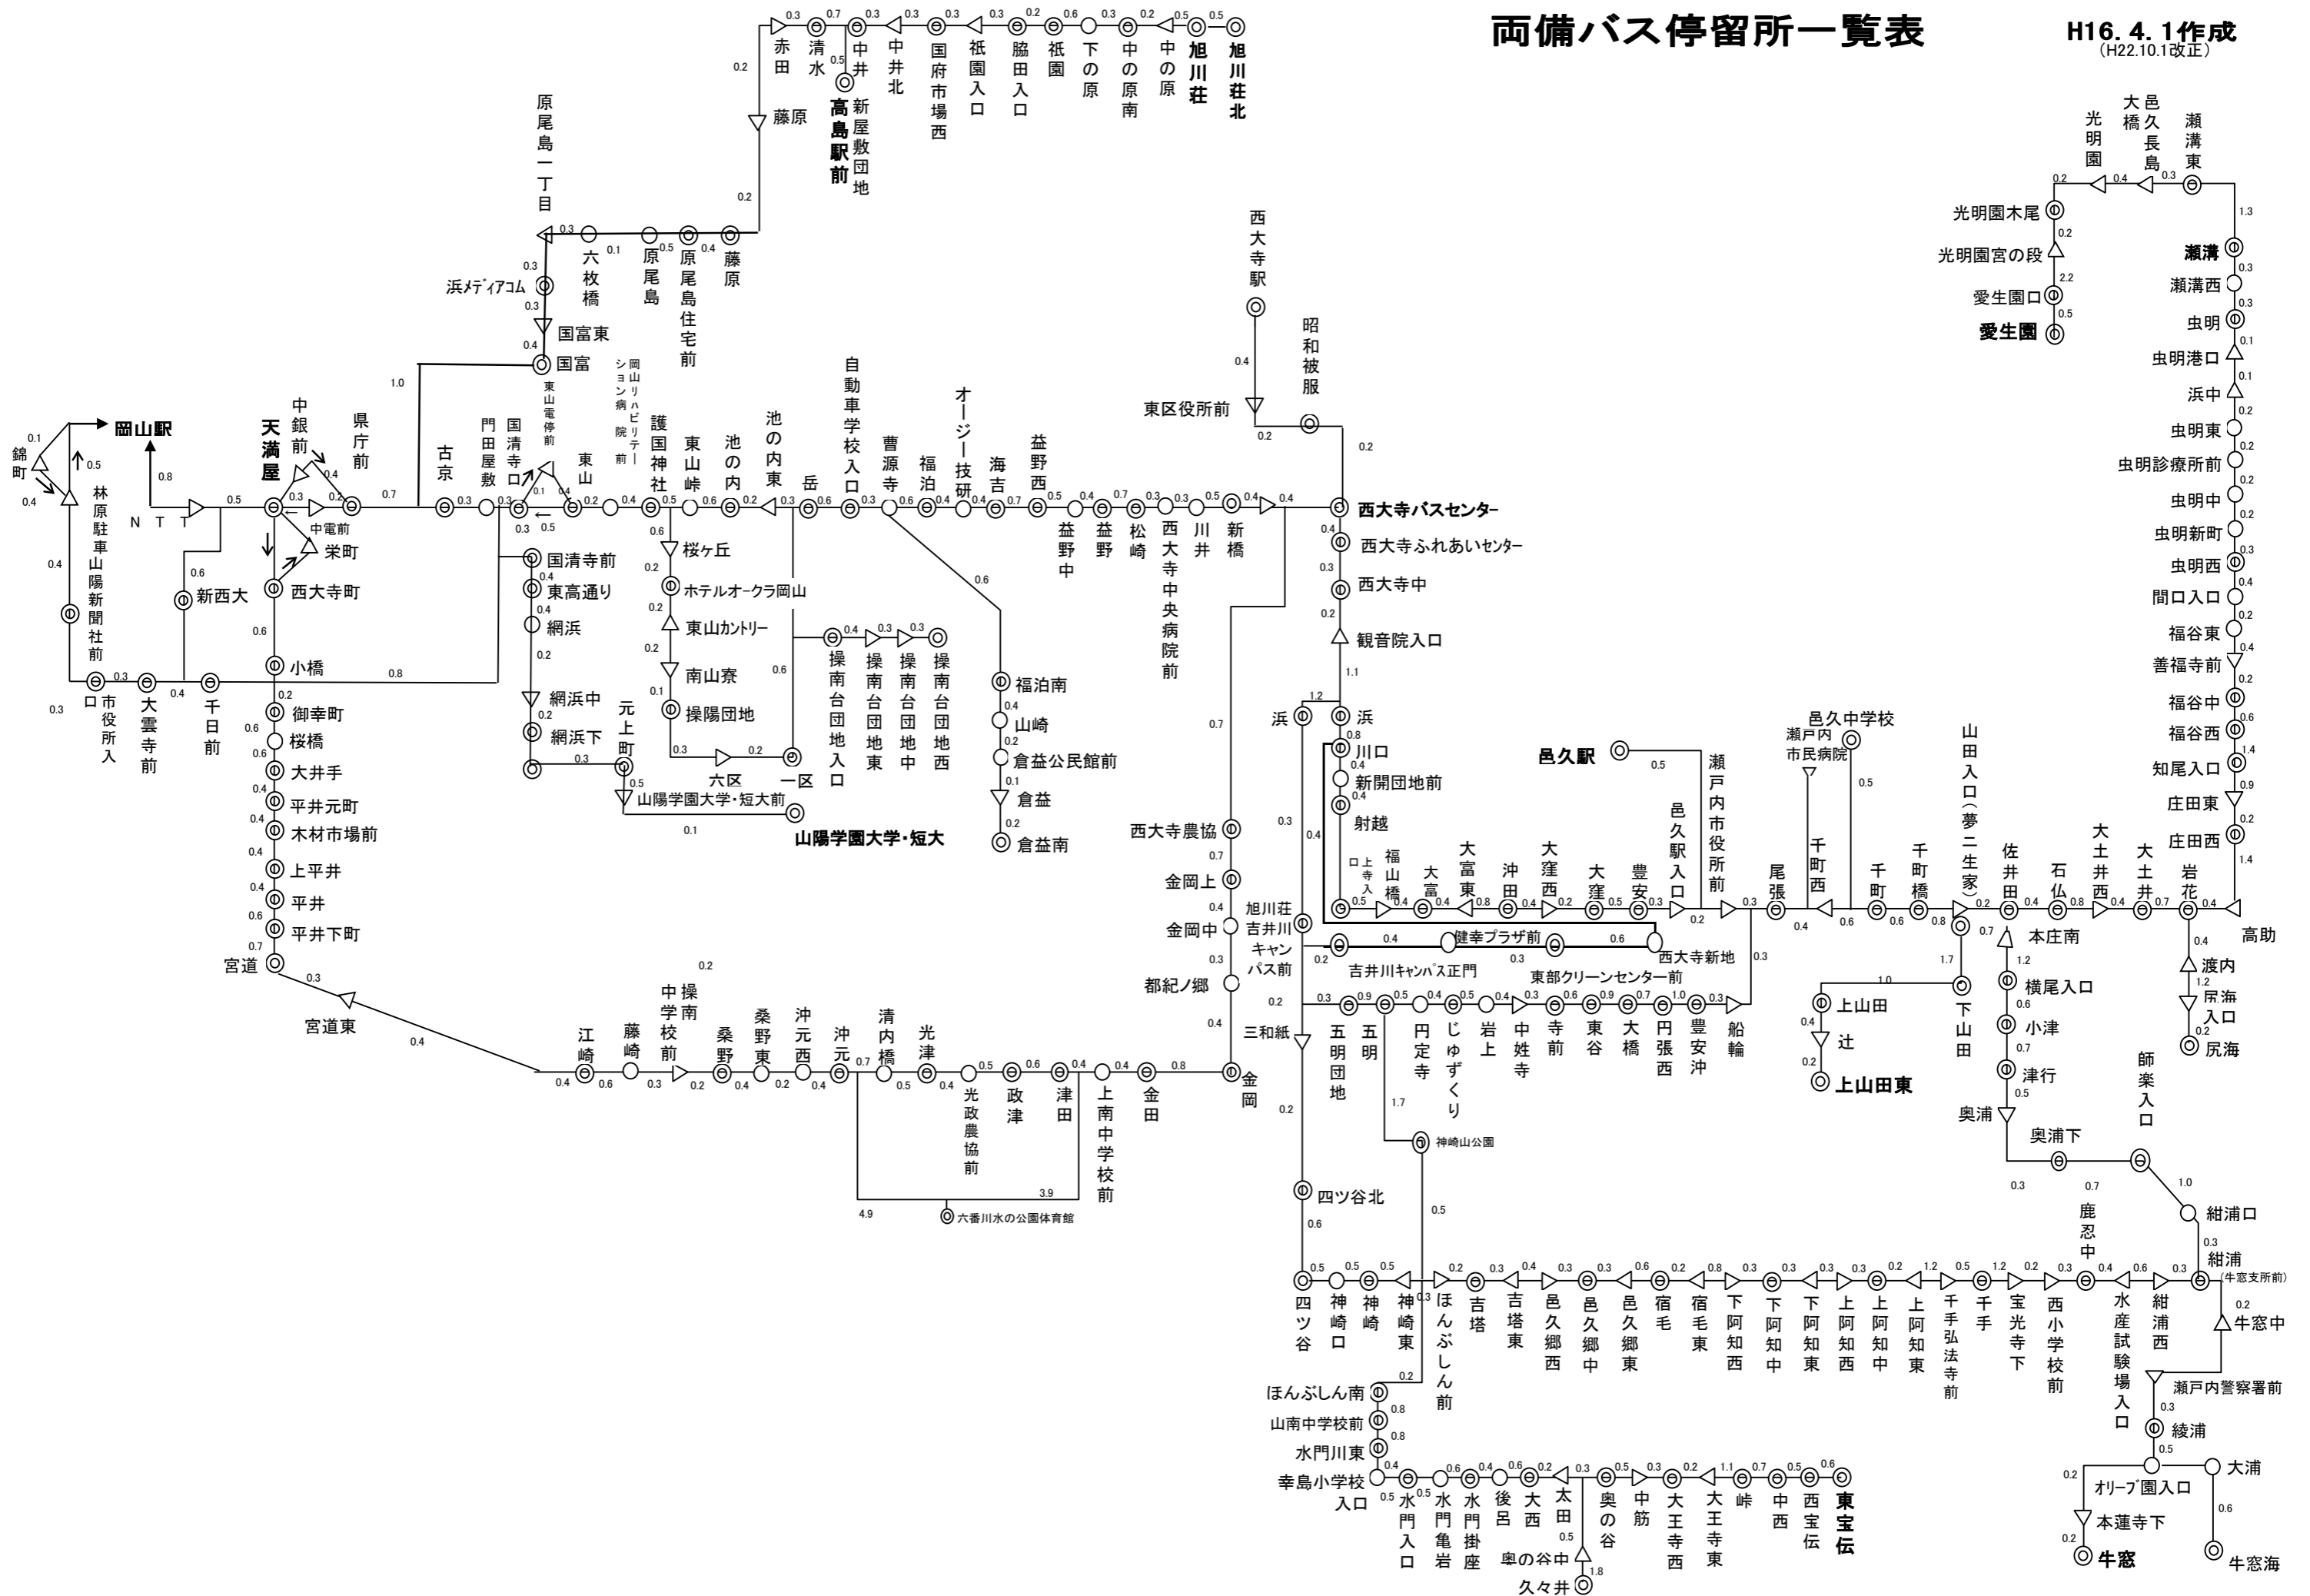

両備バス停留所一覧表

H16. 4. 1作成
(H22.10.1改正)

両備バス停留所一覧表

H19.4.1.作成

(平成22年10月1日改正)

両備バス停留所一覧表

H15. 4. 1作成

(H21.4.1改正)