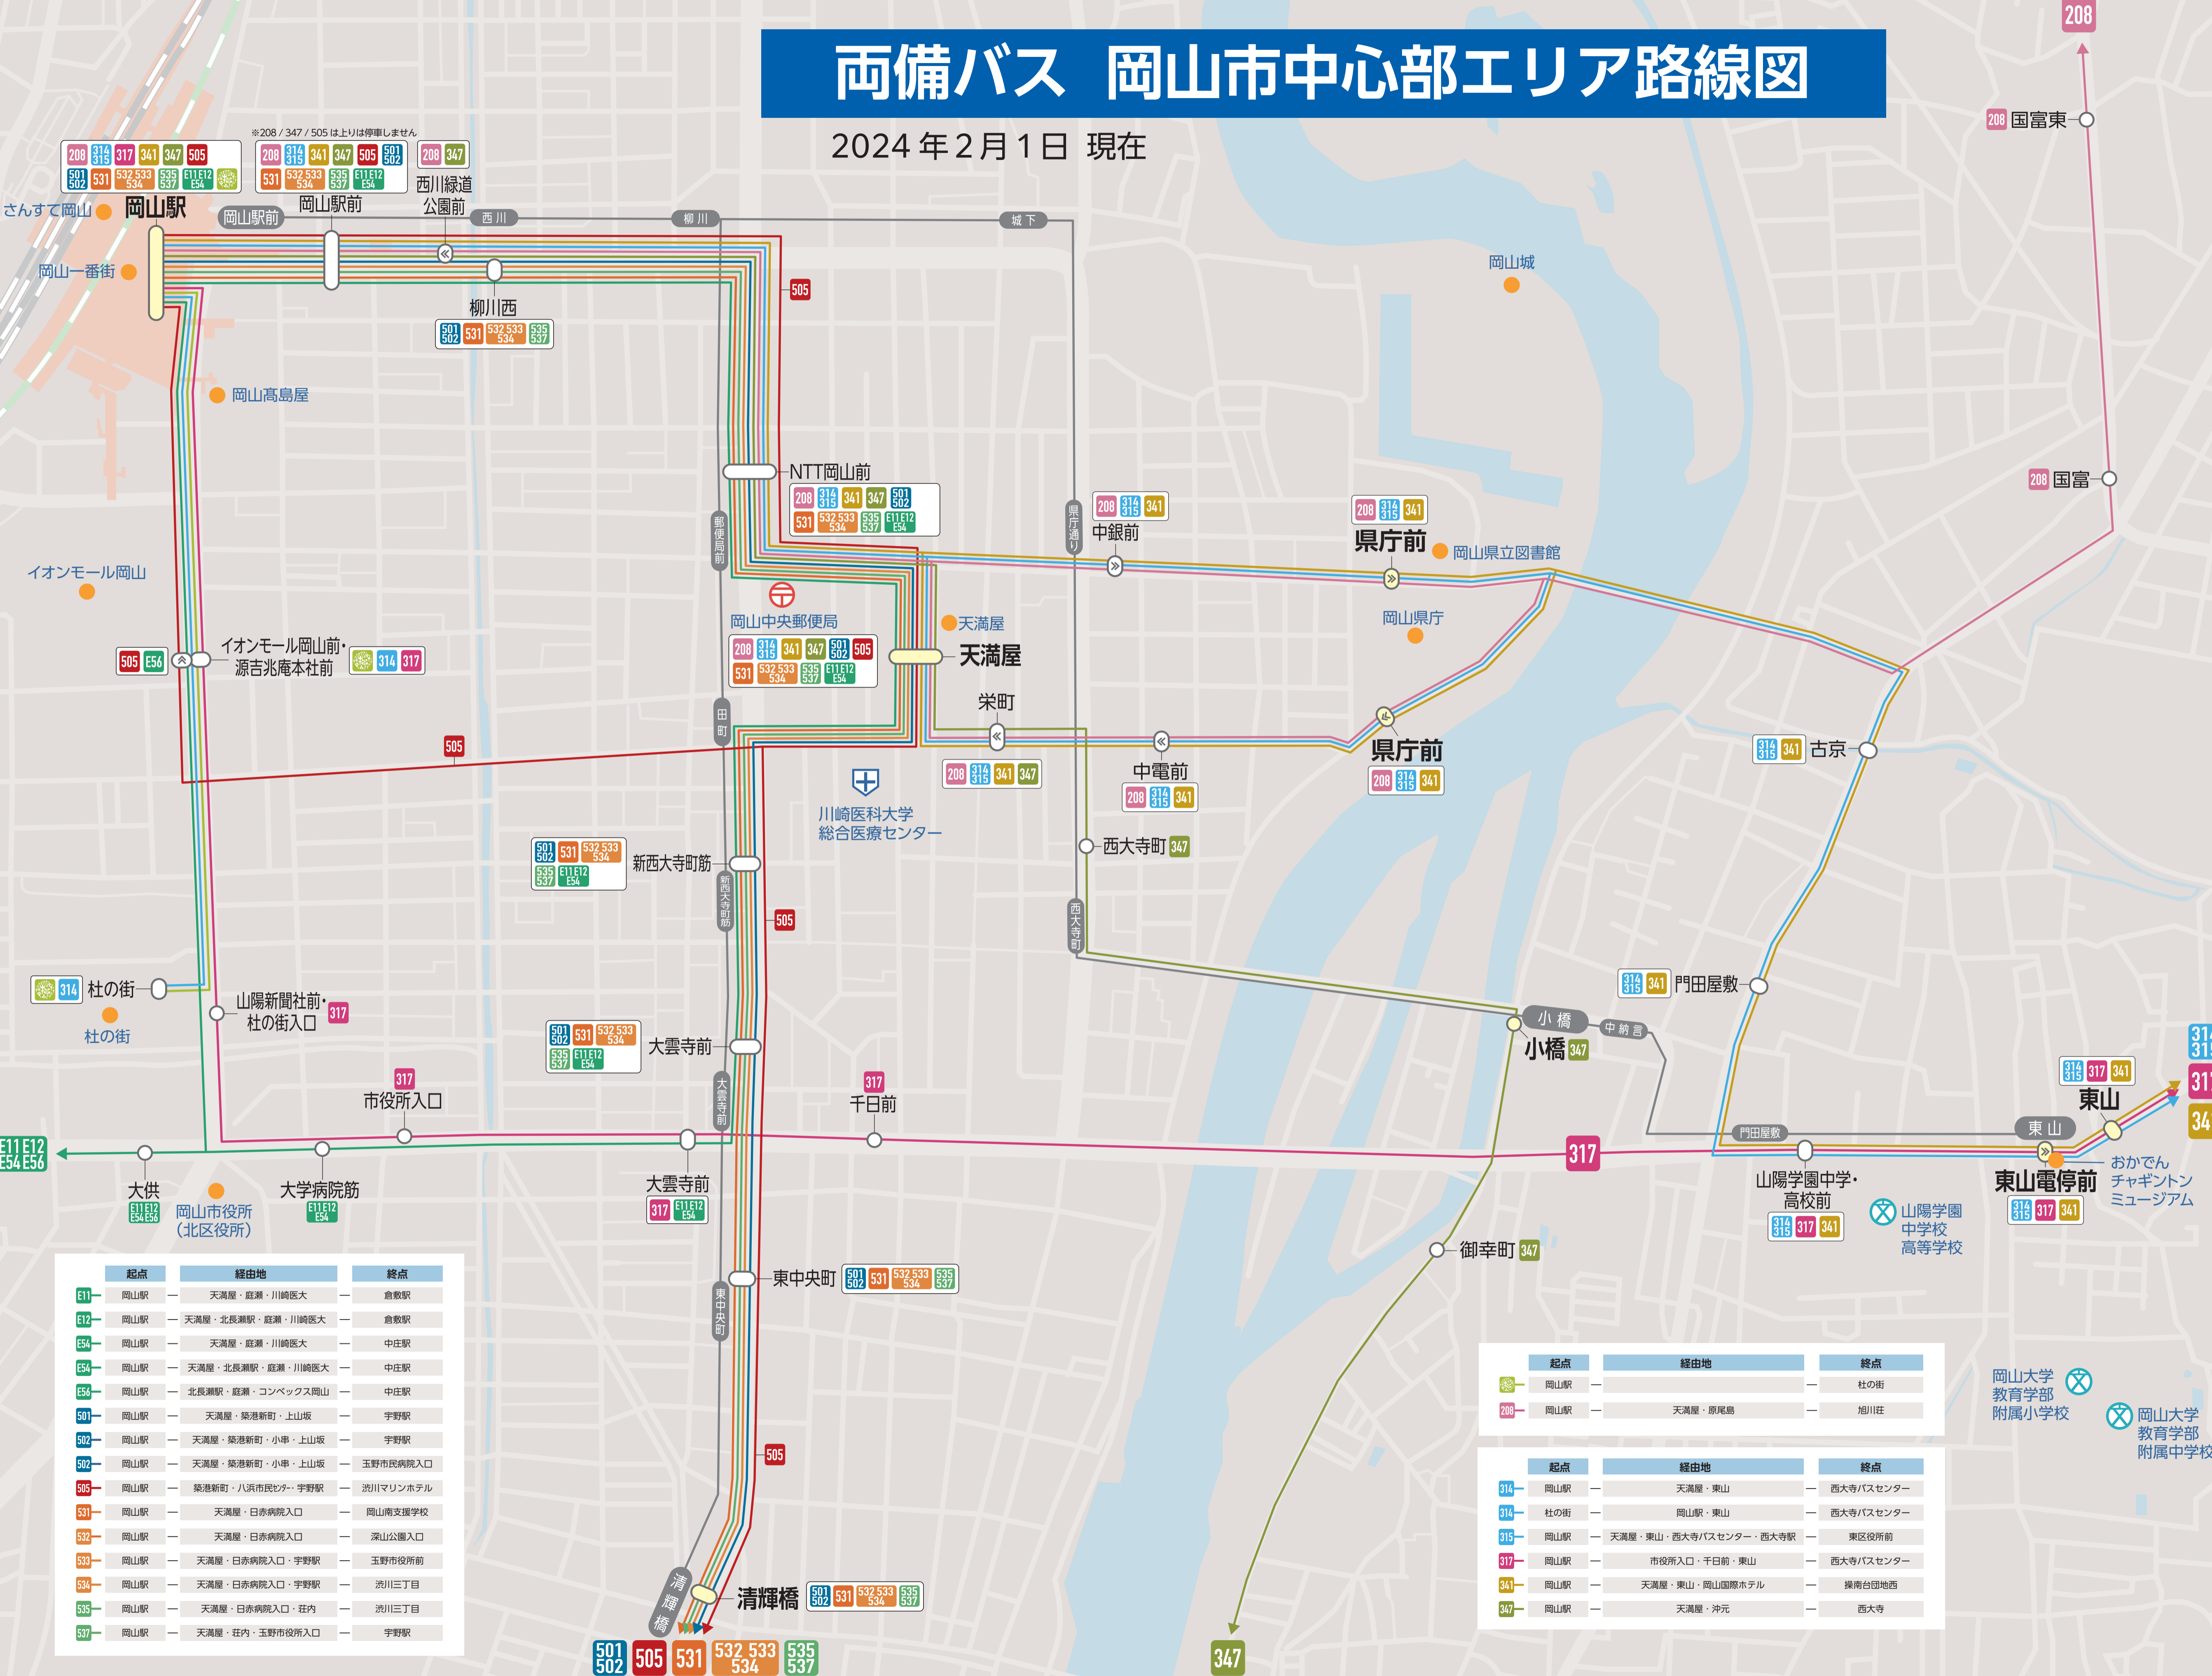

両備バス 岡山市中心部エリア路線図

2024年2月1日 現在

※208 / 347 / 505 は上りは停車しません

路線	起点	経由地	終点
E11	岡山駅	天満屋・庭瀬・川崎医大	倉敷駅
E12	岡山駅	天満屋・北長瀬駅・庭瀬・川崎医大	倉敷駅
E54	岡山駅	天満屋・庭瀬・川崎医大	中庄駅
E54	岡山駅	天満屋・北長瀬駅・庭瀬・川崎医大	中庄駅
E56	岡山駅	北長瀬駅・庭瀬・コンベックス岡山	中庄駅
501	岡山駅	天満屋・築港新町・上山坂	宇野駅
502	岡山駅	天満屋・築港新町・小串・上山坂	宇野駅
502	岡山駅	天満屋・築港新町・小串・上山坂	玉野市民病院入口
505	岡山駅	築港新町・八浜市民ビル・宇野駅	洗川マリンホテル
531	岡山駅	天満屋・日赤病院入口	岡山南支援学校
532	岡山駅	天満屋・日赤病院入口	深山公園入口
533	岡山駅	天満屋・日赤病院入口・宇野駅	玉野市役所前
534	岡山駅	天満屋・日赤病院入口・宇野駅	洗川三丁目
535	岡山駅	天満屋・日赤病院入口・荘内	洗川三丁目
537	岡山駅	天満屋・荘内・玉野市役所入口	宇野駅

路線	起点	経由地	終点
314	岡山駅	天満屋・東山	西大寺バスセンター
314	杜の街	岡山駅・東山	西大寺バスセンター
315	岡山駅	天満屋・東山・西大寺バスセンター・西大寺	東区役所前
317	岡山駅	市役所入口・千日前・東山	西大寺バスセンター
341	岡山駅	天満屋・東山・岡山国際ホテル	操南台地西
347	岡山駅	天満屋・沖元	西大寺

路線	起点	経由地	終点
208	岡山駅	天満屋・原尾島	旭川荘

岡山大学
教育学部
附属小学校

岡山大学
教育学部
附属中学校