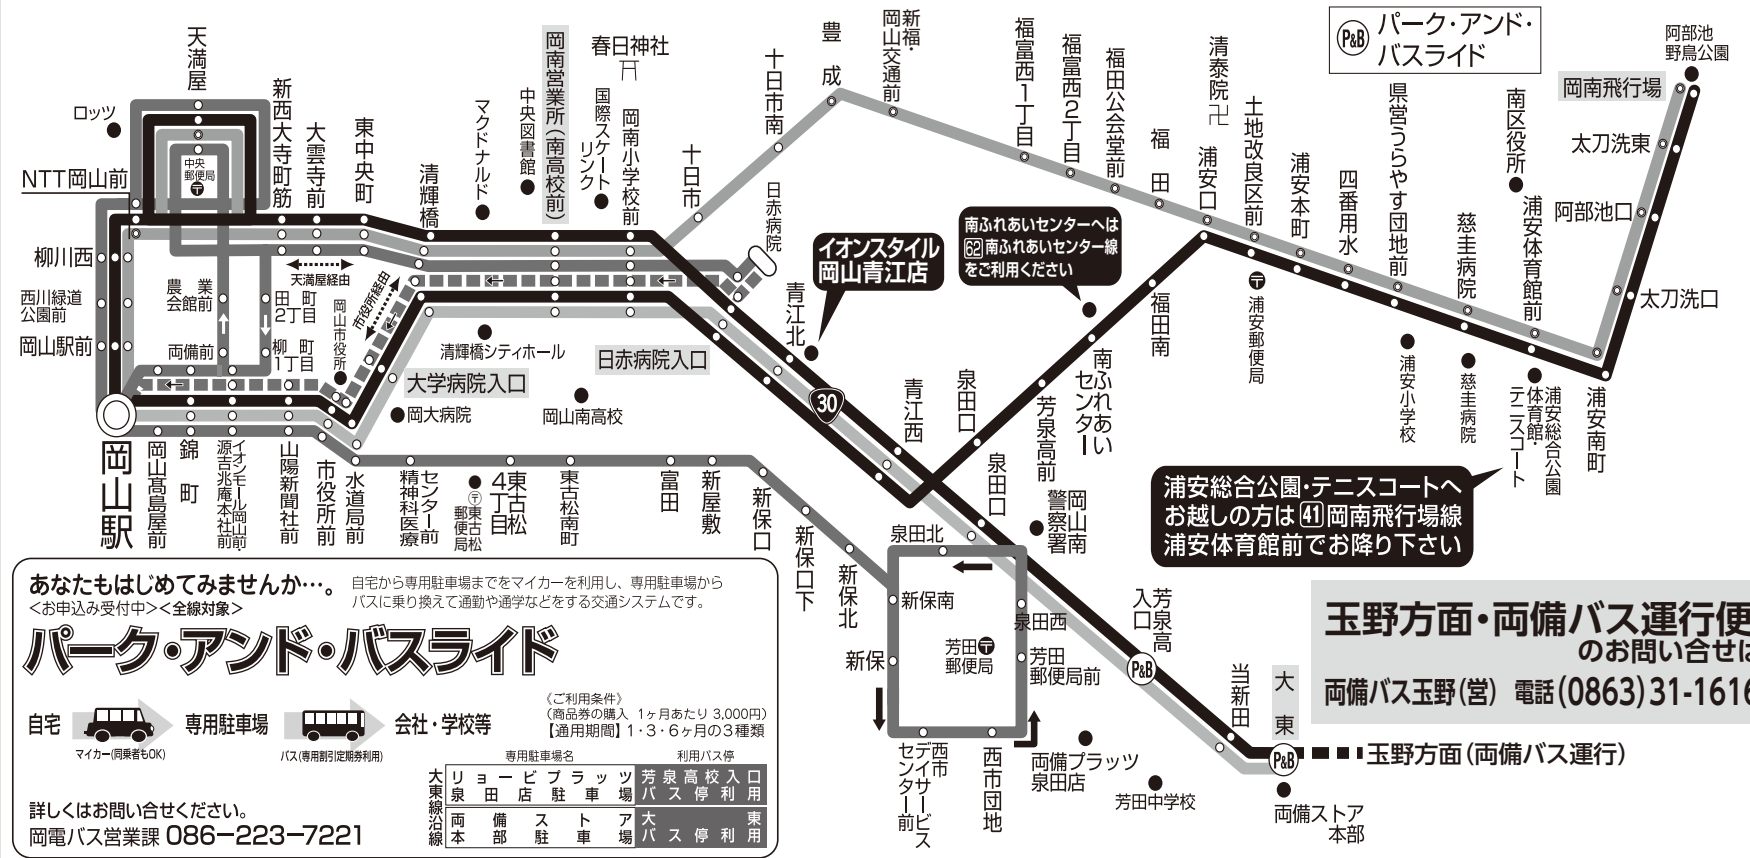

岡電バス・両備バス時刻表

51・52当新田・大東線
30号線・玉野方面
53日赤病院線

58新保・万倍線
41岡南飛行場線
62南ふれあいセンター線

時刻・運賃・行先などのお問い合わせ086-230-2130 (平日9:00~18:00) 岡電バス岡南営業所 TEL(086)223-7222 両備バス玉野営業所 TEL(0863)31-1616

あなたもはじめてみませんか…

自宅から専用駐車場までをマイカーを利用し、専用駐車場からバスに乗り換えて通勤や通学などを支える交通システムです。

パーク・アンド・バスライド

自宅 → 専用駐車場 → バス → 会社・学校等

マイカー(同乗者もOK) (バス(専用指定席利用))

ご利用条件
(商品券の購入 1ヶ月あたり3,000円)
[適用期間] 1・3・6ヶ月の3種類

専用駐車場名	利用バス
リョービプラッツ	芳泉高校入口
田田店	駐車場バス停利用
両備ストア	大東線沿線

詳しくはお問い合わせください。
岡電バス営業課 086-223-7221

ふるさと岡山再発見

読む旅のススめ

岡電バス

岡電バス待望の旅の本
好評発売中
電話 086-224-4100

バスが来るまであと何分?

バスや路面電車があと何分で到着するかが分かる!

Bus-Vision

岡山 バスビジョン 検索

岡山駅前 — 51天満屋 52市役所 > 日赤病院入口・当新田・大東・30号線・玉野方面線

時刻 は岡電バス運行
時刻 は両備バス運行

平日

岡山駅2番	天満屋10番	市役所前	清輝橋	日赤病院入口	青江北	泉田北	大東	行き先
6:45	6:51	→	6:55	6:58	6:59	7:01	7:10	
6:55	7:01	→	7:05	7:10	7:11	7:15	7:21	宇野渡川
7:00	→	7:03	7:07	7:12	7:13	7:15	7:25	
7:20	7:27	→	7:31	7:37	7:38	7:43	7:58	
7:40	7:47	→	7:51	7:57	7:58	8:03	8:17	
7:42	7:49	→	7:53	8:00	8:02	8:08	8:15	玉野市役所
8:00	→	8:04	8:09	8:16	8:17	8:20	8:33	
8:07	8:14	→	8:19	8:25	8:26	8:31	8:37	南支援
8:15	8:22	→	8:27	8:32	8:33	8:37	8:45	
8:35	8:42	→	8:47	8:52	8:53	8:57	9:00	深山公園
8:50	8:57	→	9:02	9:07	9:08	9:12	9:20	
9:05	9:12	→	9:17	9:22	9:23	9:26	9:29	荏内宇野駅
9:20	9:27	→	9:32	9:37	9:38	9:41	9:49	
9:35	9:42	→	9:47	9:52	9:53	9:56	9:59	深山公園
9:50	9:57	→	10:02	10:07	10:08	10:11	10:19	
10:05	10:12	→	10:17	10:22	10:23	10:26	10:29	深山公園
10:20	10:27	→	10:32	10:37	10:38	10:41	10:49	
10:40	10:47	→	10:52	10:57	10:58	11:01	11:04	深山公園
11:00	11:07	→	11:12	11:17	11:18	11:21	11:29	
11:20	11:27	→	11:32	11:37	11:38	11:41	11:44	深山公園
11:40	11:47	→	11:52	11:57	11:58	12:01	12:09	
12:00	12:07	→	12:12	12:17	12:18	12:21	12:24	深山公園
12:20	12:27	→	12:32	12:37	12:38	12:41	12:49	
12:40	12:47	→	12:52	12:57	12:58	13:01	13:04	深山公園
13:00	13:07	→	13:12	13:17	13:18	13:21	13:29	
13:20	13:27	→	13:32	13:37	13:38	13:41	13:49	荏内宇野駅
13:40	13:47	→	13:52	13:57	13:58	14:01	14:09	
14:00	14:07	→	14:12	14:17	14:18	14:21	14:25	荏内宇野駅
14:20	14:27	→	14:32	14:37	14:38	14:41	14:49	
14:35	14:42	→	14:47	14:52	14:53	14:56	14:59	玉野市役所
14:50	14:57	→	15:02	15:07	15:08	15:12	15:20	
15:05	15:12	→	15:17	15:22	15:23	15:27	15:30	荏内渡川
15:20	15:27	→	15:32	15:37	15:38	15:43	15:51	
15:35	15:42	→	15:47	15:52	15:53	15:57	16:00	玉野市役所
15:50	15:57	→	16:02	16:08	16:10	16:14	16:22	
16:05	16:12	→	16:17	16:23	16:25	16:29	16:32	荏内渡川
16:20	16:27	→	16:32	16:38	16:40	16:44	16:54	
16:35	16:42	→	16:47	16:53	16:55	16:59	17:03	宇野渡川
16:50	16:57	→	17:02	17:08	17:10	17:14	17:26	
17:05	17:12	→	17:17	17:23	17:25	17:31	17:49	
17:20	17:27	→	17:32	17:38	17:40	17:46	17:52	荏内渡川
17:33	17:36	17:37	17:43	17:49	17:50	17:53	18:09	
17:35	17:42	→	17:47	17:53	17:55	18:01	18:07	玉野市役所
17:50	17:57	→	18:02	18:08	18:10	18:16	18:34	
18:05	18:12	→	18:17	18:23	18:25	18:31	18:47	
18:20	18:27	→	18:32	18:38	18:40	18:46	18:52	荏内渡川
18:35	18:42	→	18:47	18:52	18:54	18:58	19:11	
18:55	19:02	→	19:06	19:11	19:12	19:15	19:19	玉野市役所
19:15	19:22	→	19:26	19:31	19:32	19:35	19:38	荏内渡川
19:45	19:52	→	19:56	20:01	20:02	20:05	20:12	
20:15	20:22	→	20:26	20:31	20:32	20:35	20:40	
20:45	20:52	→	20:56	21:01	21:02	21:05	21:08	荏内宇野駅
21:20	21:26	→	21:30	21:34	21:35	21:38	21:45	
22:05	22:11	→	22:15	22:19	22:20	22:23	22:26	荏内宇野駅