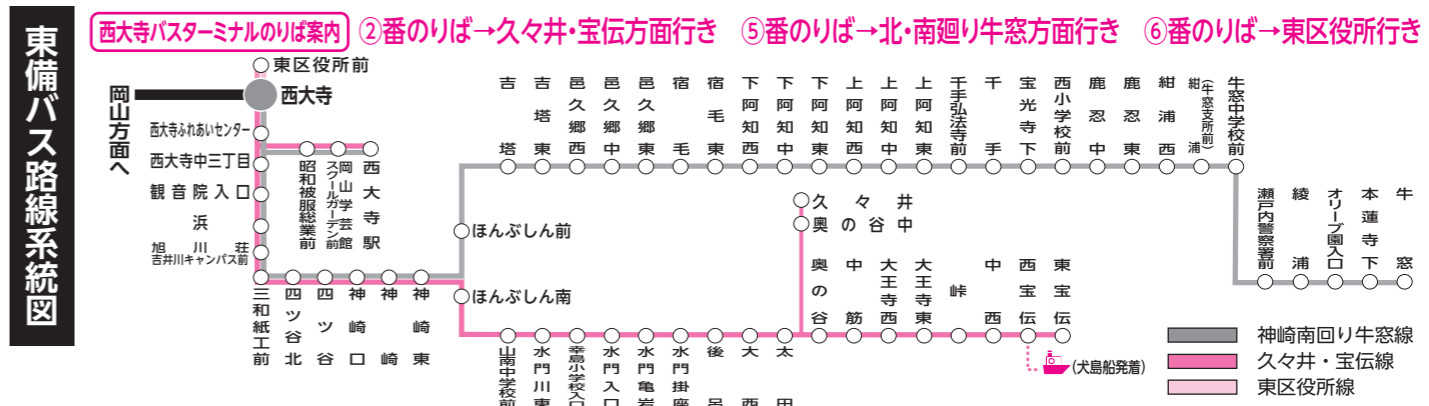

東区役所行		西大寺行	
西大寺⑥発	東区役所着	東区役所発	西大寺着
☆9.29	9.34	9.34	9.39
12.30	12.35	12.35	★12.40
14.15	14.20	14.20	★14.25

☆印は宝伝線から接続 ★印は宝伝線へ接続

宝伝・久々井線 (西大寺—西大寺駅—神崎—久々井—東宝伝)

平日ダイヤ (月曜日~金曜日) ただし、祝日の場合は祝日ダイヤで運行致します。

西大寺行 For Saidaiji										東宝伝行 For Higashi-Hoden									
西大寺行	東宝伝	久々井	水門掛座	神崎	浜	JR西大寺駅	西大寺(バスセンター)着	東宝伝	久々井	水門掛座	神崎	浜	JR西大寺駅	東宝伝	久々井	水門掛座	神崎	浜	西大寺(バスセンター)発
8.20	8.45	8.47	8.58	9.06	9.14	9.18	9.23	☆9.29	10.00	10.05	10.10	10.14	10.23	10.34	10.36	11.00			
11.15	11.30	11.32	11.43	11.51	11.55	12.00	12.06	12.45	12.50	12.55	12.59	13.08	13.16	13.27	13.29	13.45			
13.20	13.35	13.37	13.48	13.56	14.00	14.05	14.11	14.30	14.35	14.40	14.44	14.53	15.04	15.06	15.15	15.15			
15.35	15.50	15.52	16.03	16.11	16.15	16.20	16.26	17.30	17.35	17.40	17.44	17.53	18.04	18.06	18.30	18.30			

※船便の宝伝発15.15、犬島発15.35は犬島精錬所美術館休館日は運休 ☆印は東区役所行に接続 ★印は東区役所発西大寺行から接続 犬島へは、西宝伝下車、船の所要時間は約10分。

土・日・祝日ダイヤ

西大寺行 For Saidaiji										東宝伝行 For Higashi-Hoden									
西大寺行	東宝伝	久々井	水門掛座	神崎	浜	JR西大寺駅	西大寺(バスセンター)着	東宝伝	久々井	水門掛座	神崎	浜	JR西大寺駅	東宝伝	久々井	水門掛座	神崎	浜	西大寺(バスセンター)発
8.20	8.45	8.47	8.58	9.06	9.14	9.18	9.23	9.29	10.00	10.05	10.10	10.14	10.23	10.34	10.36	11.00			
11.15	11.30	11.32	11.43	11.51	11.55	12.00	12.06	12.45	12.50	12.55	12.59	13.08	13.16	13.27	13.29	13.45			
13.20	13.35	13.37	13.48	13.56	14.00	14.05	14.11	14.30	14.35	14.40	14.44	14.53	15.04	15.06	15.15	15.15			
15.35	15.50	15.52	16.03	16.11	16.15	16.20	16.26	17.30	17.35	17.40	17.44	17.53	18.04	18.06	18.30	18.30			

※船便の宝伝発15.15、犬島発15.35は犬島精錬所美術館休館日は運休

好評発売中
超お得・便利な
ことぶきパス
両備バス全線でご利用できます
3ヶ月 12,500円
6ヶ月 21,000円
70歳以上の方
お買い求めは
西大寺営業所 TEL 086-943-3833
(西大寺バスセンター内)
東備バス TEL 0869-34-2049

あいおいニッセイ同和損保なら
夜間・休日も事故対応
24時間365日
平日同等の対応
夜間・休日でも当社スタッフが対応する専用のサービスセンターを作り直しました。これにより、夜間・休日でも平日と変わらない事故対応を実現しました！
夜間・休日でも、こんな対応ができるようになりました！
保険金をお支払いできるか
ぱっちり判断！
お車の損害状況を
確認して
すぐに修理手配！
事故の相手方との
示談交渉も
しっかり電話対応！
あいおいニッセイ同和損保
MS&A INSURANCE GROUP
岡山支店 岡山開発支社
〒700-0826 岡山市北区豊原町10-16 ☎086-224-6222

両備バスでは
ハレカの他、全国相互利用対象の
ICカードがご利用可能です。
ICOCA
PiTaPa
KIPACO
manaca
Suica
nimoca
SUGOCA