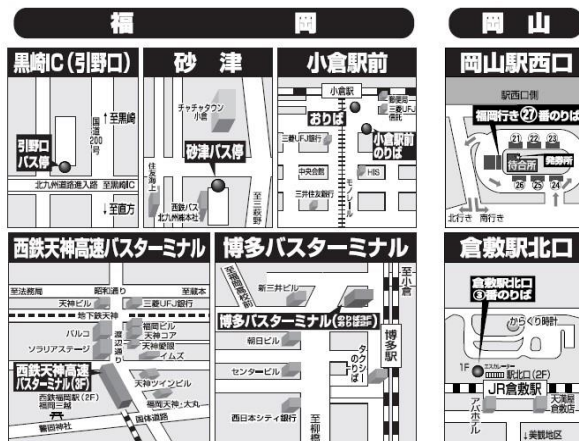

時刻表

～2020年12月17日まで

下り

停留所/運行会社	両備
岡山駅西口(27番)	22:00
倉敷駅北口	22:40
↓↑	↓
小倉駅前	5:45
砂津	5:49
黒崎IC(引野口)	6:05
博多バスターミナル	7:00
西鉄天神高速バスターミナル	7:10

上り

停留所/運行会社	両備
西鉄天神高速バスターミナル	22:00
博多バスターミナル	22:15
黒崎IC(引野口)	23:10
砂津	23:31
小倉駅前	23:35
↓↑	↓
倉敷駅北口	6:15
岡山駅西口	6:50

2020年12月18日以降

下り

停留所/運行会社	両備
岡山駅西口(27番)	22:00
倉敷駅北口	22:40
↓↑	↓
小倉駅前	5:45
砂津	5:49
黒崎IC(引野口)	6:05
西鉄天神高速バスターミナル	6:57
博多バスターミナル	7:12

上り

停留所/運行会社	両備
博多バスターミナル	21:55
西鉄天神高速バスターミナル	22:15
黒崎IC(引野口)	23:10
砂津	23:31
小倉駅前	23:35
↓↑	↓
倉敷駅北口	6:15
岡山駅西口	6:50

停留所

大切なご案内

- ・旅行代金はGo To Travelキャンペーンの補助割引後の金額をお預かりいたします
- ・Go To Travelキャンペーンのガイドラインに同意した上、ご旅行にご参加ください
- ・「新しい旅のエチケット」を必ずご確認ください ※旅行商品のホームページ掲載
- ・通常の高速バス往復乗車券とは異なります。高速バスはご予約便しかご乗車できません
- ・席番など、座席位置へのご希望はお伺い出来ません
- ・代理の方のお申込みはできません。旅行者と予約者が異なるお申込みはできません
- ・15歳以上20歳未満の未成年のみでのご参加、または親権者(法定代理人)以外の方が同行される場合には親権者(法定代理人)の方の同意が必要になります。15歳未満の方のみのご参加はできません

駐車場ご案内

- ・岡山駅西口には公共交通でお越しください。専用駐車場はございません

西鉄ホテルクルーム博多ご入浴 ご利用注意事項

- ・西鉄ホテルクルーム博多のフロントにて高速バスの往路のWEB乗車券をご提示ください
- ・両備バス高速バスセットプラン商品にお申込みされたお客様のみご利用いただけます
- ・当日限り有効です。ご利用されない場合でも払戻はいたしません
- ・バスタオル・フェイスタオルは無料で貸出いたします
- ・入浴の利用時間は6:00~9:30、15:00~です
- ・お問い合わせ先：西鉄ホテル クルーム博多 092-413-5454