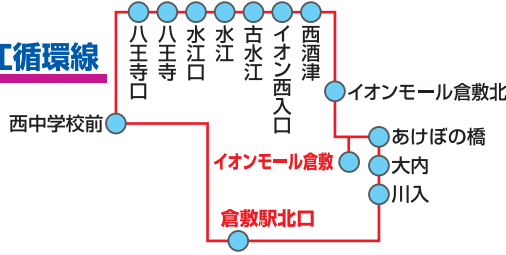

# 両備バス時刻表

Bus-Vision

バスの現在地情報がわかる!  
バスロケーションシステム  
「Bus-Vision」  
アプリ版はこちら

AppStore

GooglePlay

イオンモール倉敷止  
イオンモール倉敷・水江循環線

1北口のりば

2020年8月1日改正