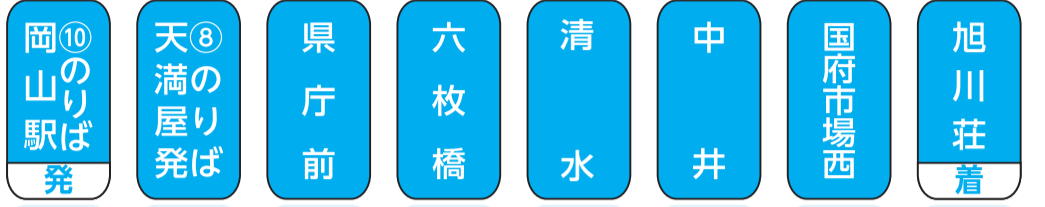

両備バス時刻表

バスの
現在地情報がわかる
バスロケーションシステム
[Bus-Vision]

岡山東地区 2020年8月1日改正

西大寺営業所
TEL(086)943-3833

両備バスカンパニー
TEL(086)232-2116

岡山営業所
TEL(086)272-1101

<https://www.ryobi-holdings.jp/bus/>

段原・旭川荘線

(岡山駅—天満屋—浜—六枚橋〔ハッピータウン原尾島店〕—清水〔JR高島駅〕中井—旭川荘)

浜・中区役所前・旭川荘方面行