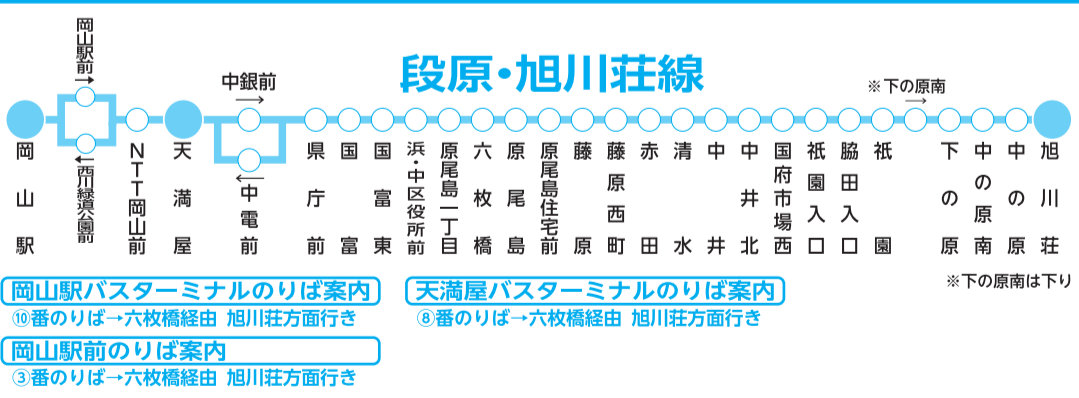

岡山東地区路線系統図

両備・高速バス運行路線

- 倉敷・岡山・玉野 ↔ 大阪 (大阪駅・なんば・淡路BT)
- 岡山 ↔ 関西国際空港 (リムジンバス)
- 岡山 ↔ 神戸 (三ノ宮駅)
- 岡山 ↔ 名古屋
- 岡山 ↔ 東京 (東京駅・上野駅)
- 岡山・津山 ↔ 横浜・東京
- 倉敷・岡山・津山 ↔ 東京 (新宿駅南口・中野駅)
- 岡山・倉敷 ↔ 小倉・福岡
- 岡山 ↔ 広島
- 岡山 ↔ 松山
- 岡山 ↔ 徳島
- 岡山 ↔ 高知
- 岡山 ↔ 米子・松江・出雲

お問い合わせ、ご予約は両備高速バス予約センターへ
086-232-6688 (9:00~18:00)

便利でお得な両備バスの定期券をご利用下さい

- **通勤定期券** 1ヶ月・3ヶ月・6ヶ月券・E定期券・パーク&バスライド
- **通学定期券** 1ヶ月・3ヶ月・6ヶ月券 学期定期券・年度定期券
- **超お得パス** (全線乗車可能) ことぶきパス (70歳以上のお客様) 3ヶ月12,500円・6ヶ月21,000円 サマーKidsパス (夏休み定期券) 中学生・小学生

77 見守る・つながるクルマの保険

これまでの保険のように事故にあわせた額の補償だけでなく、最先端のテレマティクス技術で「安全・安心なクルマ社会」の実現を目指します。

- 事故直後の初期対応をサポート
- ご家族を見守る
- 安全運転をサポート

テレマティクス自動車保険

TOUGH TOUGH

77 見守るクルマの保険 つながるクルマの保険

岡山支店 岡山開発支社
〒700-0826 岡山北区東照町 10-16
086-224-6222
<https://www.aomissaydowa.co.jp/>

両備高速バス 予約サイト

・モバイルから簡単に予約ができます。・24時間リアルタイム対応。
・QRコードを読み込んでアクセス。
<https://www.ryobi-bus.jp/exp/>

インターネット予約 両備高速バス 検索