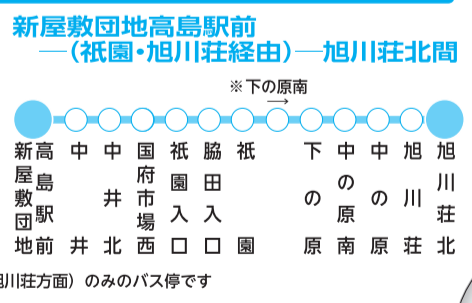

岡山東地区路線系統図

両備・高速バス運行路線

- 倉敷・岡山・玉野 ↔ 大阪 (大阪駅・なんば・淡路BT)
- 岡山 ↔ 関西国際空港 (リムジンバス)
- 岡山 ↔ 神戸 (三ノ宮駅)
- 岡山 ↔ 名古屋
- 岡山 ↔ 東京 (東京駅・上野駅)
- 岡山・津山 ↔ 横浜・東京
- 倉敷・岡山・津山 ↔ 東京 (新宿駅南口・中野駅)
- 岡山・倉敷 ↔ 小倉・福岡
- 岡山 ↔ 広島
- 岡山 ↔ 松山
- 岡山 ↔ 徳島
- 岡山 ↔ 高知
- 岡山 ↔ 米子・松江・出雲

お問い合わせ、ご予約は両備高速バス予約センターへ
086-232-6688 (9:00~18:00)

便利でお得な両備バスの定期券をご利用下さい

- **通勤定期券** 1ヶ月・3ヶ月・6ヶ月券・E定期券・パーク&バスライド
- **通学定期券** 1ヶ月・3ヶ月・6ヶ月券 学期定期券・年度定期券
- **超お得パス** (全線乗車可能) ことぶきパス (70歳以上のお客様) 3ヶ月12,500円・6ヶ月21,000円 サマーKidsパス (夏休み定期券) 中学生・小学生

77 見守る・つながるクルマの保険

これまでの保険のように事故にあわせた額の補償だけでなく、最先端のテレマティクス技術で「安全・安心なクルマ社会」の実現を目指します。

- 事故直後の初期対応をサポート
- ご家族を見守る
- 安全運転をサポート

テレマティクス自動車保険

TOUGH TOUGH

77 見守るクルマの保険 つながるクルマの保険

岡山支店 岡山開発支社
〒700-0826 岡山北区東照町 10-16
086-224-6222
<https://www.aomissaydowa.co.jp/>

両備高速バス 予約サイト

・モバイルから簡単に予約ができます。・24時間リアルタイム対応。
・QRコードを読み込んでアクセス。
<https://www.ryobi-bus.jp/exp/>

インターネット予約 両備高速バス 検索