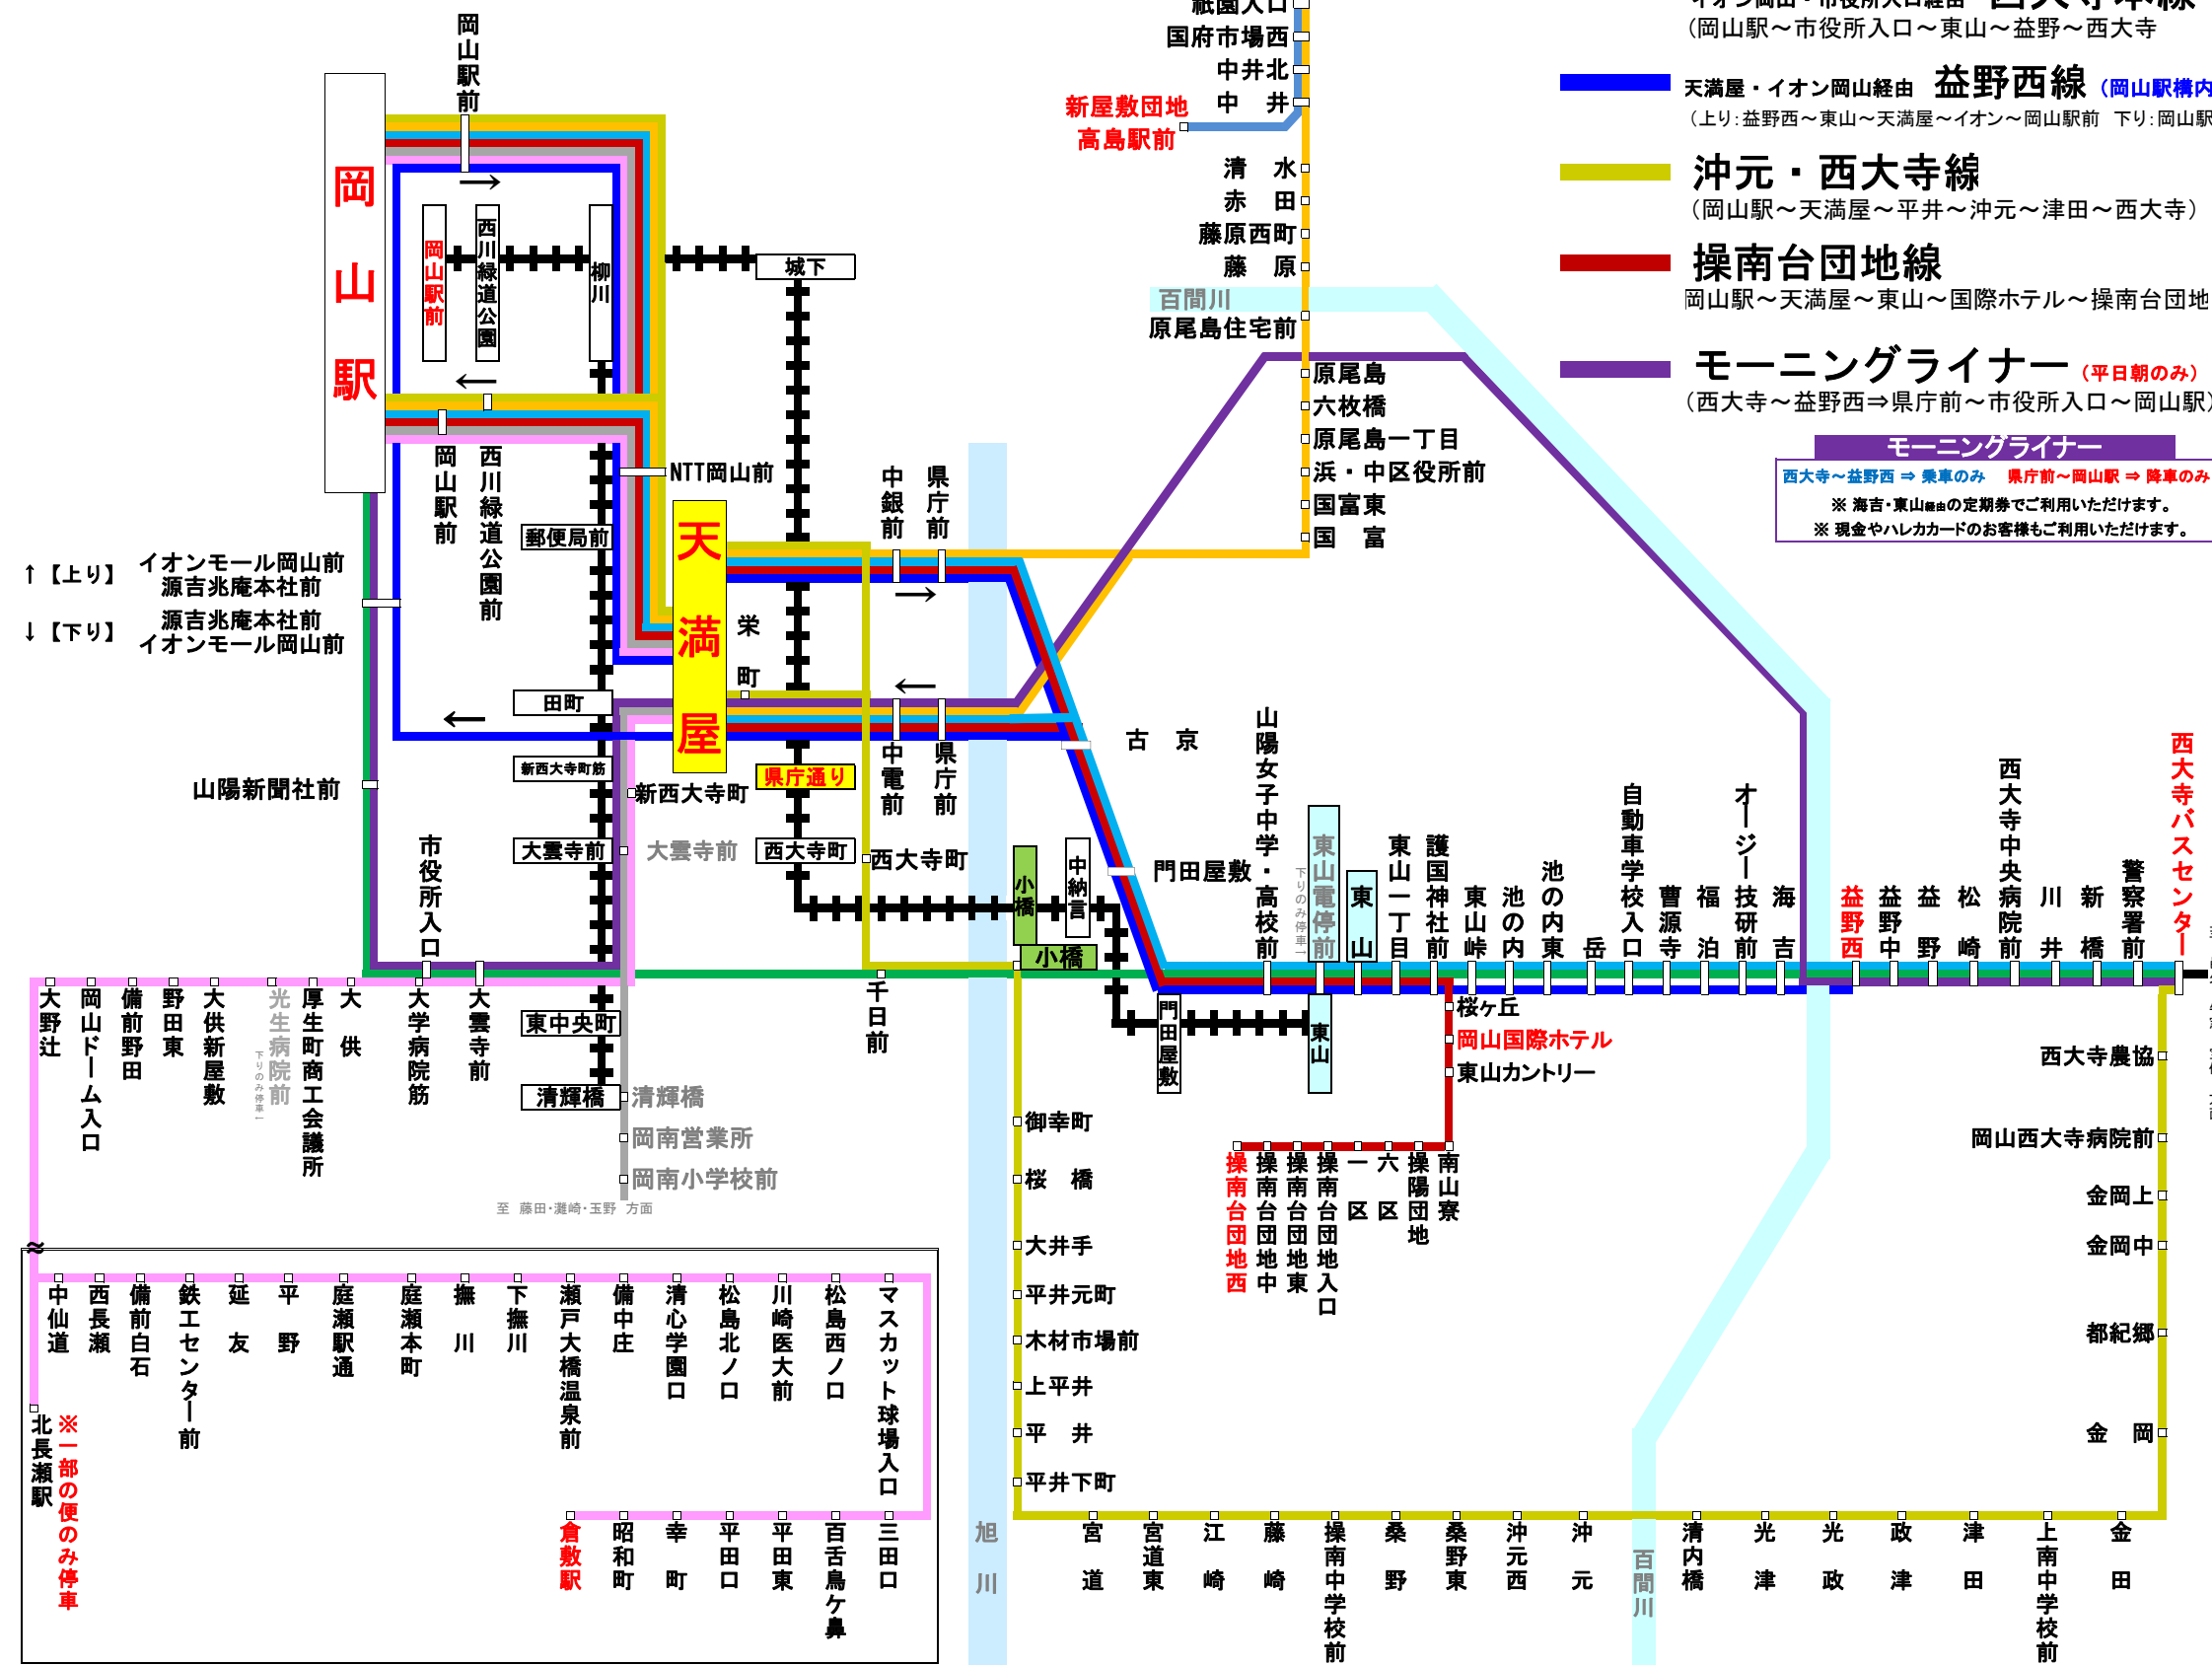

両備バス

岡山東・西大寺地区 路線図

岡山電気軌道 路面電車
(東山線:岡山駅前～東山 清輝橋線:岡山駅前～清輝橋)

- 段原・旭川荘線**
(岡山駅・天満屋～原尾島～旭川荘)
- 高島駅シャトル**
(高島駅前～旭川荘北)
- 両備線 (岡倉線)**
(岡山駅～天満屋～旧2号線～川崎医大前～倉敷駅)
- 西大寺本線**
(岡山駅～天満屋～東山～益野～西大寺)
- イオン岡山・市役所入口経由 西大寺本線**
(岡山駅～市役所入口～東山～益野～西大寺)
- 天満屋・イオン岡山経由 益野西線 (岡山駅構内には入りません)**
(上り:益野西～東山～天満屋～イオン～岡山駅前 下り:岡山駅前～天満屋～東山～益野西)
- 沖元・西大寺線**
(岡山駅～天満屋～平井～沖元～津田～西大寺)
- 操南台団地線**
岡山駅～天満屋～東山～国際ホテル～操南台団地
- モーニングライナー (平日朝のみ)**
(西大寺～益野西→県庁前～市役所入口～岡山駅)

モーニングライナー
 西大寺～益野西⇒乗車のみ 県庁前～岡山駅⇒降車のみ
 ※ 海吉・東山線の定期券でご利用いただけます。
 ※ 現金やハレカカードのお客様もご利用いただけます。

↑【上り】 イオンモール岡山前
源吉兆庵本社前
↓【下り】 源吉兆庵本社前
イオンモール岡山前

※一部の便のみ停車

中仙道	西長瀬	備前白石	鉄工センター前	延友	平野	庭瀬通	庭瀬本町	撫川	下撫川	瀬戸大橋温泉前	備中庄	清心学園口	松島北ノ口	川崎医大前	松島西ノ口	松島西ノ口	マスカット球場入口
北長瀬駅										倉敷駅	昭和町	幸町	平田口	平田東	百舌鳥ヶ鼻	三田口	