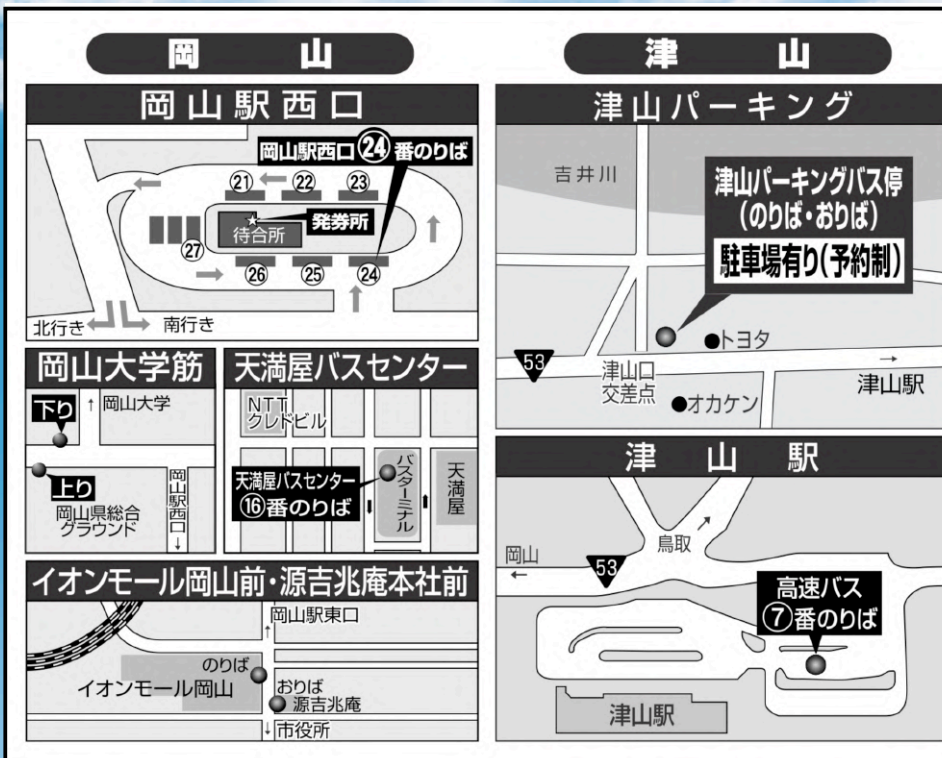

岡山エクスプレス津山号

岡山行き	津山パーキング	7:10	8:30	13:30	14:40
	津山駅	7:20	8:40	13:40	14:50
	▼	▼	▼	▼	▼
	岡山大学筋	8:56	10:11	15:11	16:26
	岡山駅西口	9:01	10:16	15:16	16:31
	イオンモール岡山前	9:06	10:21	15:21	16:36
	天満屋バスセンター	9:16	10:31	15:31	16:46

津山行き	天満屋バスセンター	10:15	11:45	16:20	17:30
	イオンモール岡山前	10:20	11:50	16:25	17:35
	岡山駅西口	10:30	12:00	16:40	17:50
	岡山大学筋	10:35	12:05	16:45	17:55
	▼	▼	▼	▼	▼
	津山パーキング	12:02	13:32	18:12	19:27
	津山駅	12:05	13:35	18:15	19:30

予約不要

全席禁煙

最速 1時間35分!
(津山駅～岡山駅西口)

全席リクライニング
シートでらくらく快適

運賃(片道)	岡山大学筋・岡山駅西口 イオンモール岡山前・天満屋バスセンター	
津山パーキング 津山駅	大人	800円
	小人	500円

2017年12月より両備バス単独で運行を行っております。

利用のご案内

- このバスは「座席定員制」です。(ご予約は不要です)
- 満員の場合はご乗車できませんので予めご了承ください。
- ハレカ、イコカ等のICカードはご利用になれません。
- 運賃は車内にて現金でお支払いください。
- 平日定期券は取扱窓口でお買い求めください。
- このバスは「全席禁煙」です。車内での喫煙はご遠慮ください。
- 車内での2,000円以上(高額紙幣)の両替はできません。
- 危険物等(爆発物、発火・引火しやすいものなど)約款により制限している荷物の持ち込み、積み込みはできません。
- 天災、交通渋滞、道路閉鎖等により目的地への到着が遅延する場合は責任は負いかねますので予めご了承ください。
- 乗車券の払い戻しは、約款及び取扱規則に基づき取り扱いたします。

■ 無料駐車場(※駐車場をご利用の場合は必ずご予約ください)
津山パーキング駐車場【無料】は予約制です。
ご予約は、両備バス津山営業所(電話 0868-22-6188)へお申込みください。ご利用日数は最大3日間可能です。
満車の場合にはご容赦ください。
(駐車場のみの予約はできません)

◆ お問い合わせは 運行会社まで ◆
両備バス 津山営業所
☎0868-22-6188
〒708-0884 津山市津山口126-1
[受付時間9:00~18:00 年中無休]