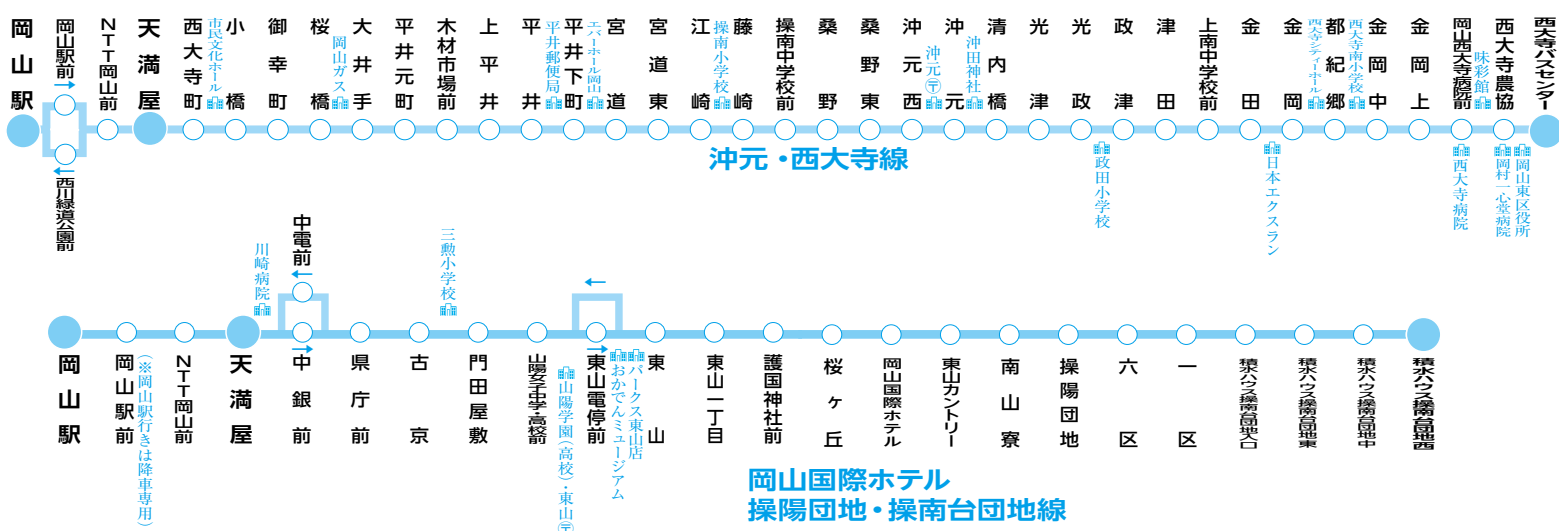

岡山国際ホテル・操陽団地・操南台団地線

平日ダイヤ(月曜日～金曜日)ただし、祝日の場合は祝日ダイヤで運行致します。

天満屋・岡山駅行

操南台 団地 発	岡山 国際 ホテル	天満屋	岡山 駅前 着
7.35	7.41	8.04	8.21
9.40	9.46	10.00	10.13
11.00	11.06(山陽女子中学・高校前止11.13)		
13.40	13.46	13.58	14.12
14.45	14.51	15.05	15.15
15.50	15.56	16.10	16.21
16.50	16.56	17.09	17.26
18.30	18.36(山陽女子中学・高校前止18.43)		

岡山国際ホテル・操南台団地行

岡山 のりば 発	天満屋 のりば 発	岡山 国際 ホテル	操南台 団地 着
8.55	9.03	9.16	9.26
10.25	10.33	10.46	10.56
13.00	13.08	13.21	13.31
14.10	14.18	14.31	14.41
15.10	15.18	15.32	15.42
16.10	16.18	16.32	16.42
17.55	18.03	18.19	18.29

ハレカカード：東山でバス→路面電車を乗り継げば、運賃を通算して精算します。
ハレカ定期：西大寺方面→天満屋の定期券で、東山電停→県庁通り電停まで乗車できます。
西大寺方面→岡山駅の定期券で、東山電停→岡山駅前電停まで乗車できます。
※ハレカカードをご利用の上、東山でお乗り換えされた場合に限りです。
※指定電停(東山)以外で乗り換えた場合、通常運賃での精算となります。
詳しくは… 両備バス ☎086-232-2116へお問い合わせください。

土・日・祝日ダイヤ

天満屋・岡山駅行

操南台 団地 発	岡山 国際 ホテル	天満屋	岡山 駅前 着
7.40	7.46	7.58	8.10
9.30	9.36	9.48	10.00
15.20	15.26	15.38	15.50
16.50	16.56	17.08	17.20
18.30	18.36(山陽女子中学・高校前止18.42)		

岡山国際ホテル・操南台団地行

岡山 のりば 発	天満屋 のりば 発	岡山 国際 ホテル	操南台 団地 着
14.38	14.46	14.59	15.09
16.10	16.18	16.32	16.42
17.55	18.03	18.16	18.26

岡山東地区路線系統図

お客さまへ
アルファ
プラス α の安心を
西尾総合印刷株式会社
岡山市北区津高651
TEL.086-254-1111
FAX.086-254-0089
<http://www.nishio.co.jp>