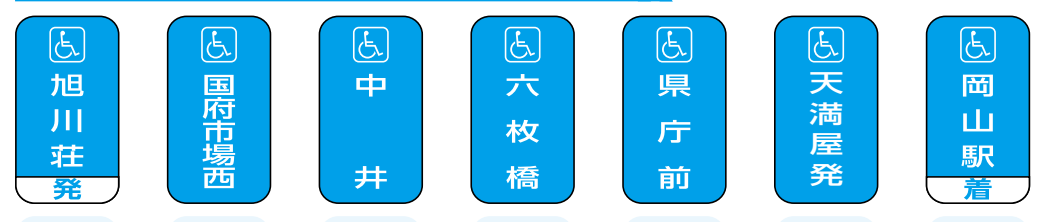

天満屋・岡山駅方面行

平日ダイヤ ただし、祝日の場合は祝日ダイヤで運行致します。

7.22	7.30	7.32	7.39	7.45	7.46	7.57
8.40	8.48	8.50	8.57	9.03	9.04	9.15
14.40	14.48	14.50	14.57	15.03	15.04	15.15
15.40	15.48	15.50	15.57	16.03	16.04	16.15
16.40	16.48	16.50	16.57	17.03	17.04	17.15

8.10	8.14	8.15	8.22	8.31	8.35	8.45
9.30	9.34	9.35	9.42	9.51	9.55	10.05
15.40	15.44	15.45	15.52	16.01	16.05	16.15
16.25	16.29	16.30	16.37	16.46	16.50	17.00
17.25	17.29	17.30	17.37	17.46	17.50	18.00

土曜日・日曜日・祝日ダイヤ

8.40	8.48	8.50	8.57	9.03	9.04	9.15
14.30	14.38	14.40	14.47	14.53	14.54	15.05
16.30	16.38	16.40	16.47	16.53	16.54	17.05

9.30	9.34	9.35	9.42	9.51	9.55	10.05
15.30	15.34	15.35	15.42	15.51	15.55	16.05

車いすのまま固定できる台数は2台に限られますのでご了承下さい。
お乗り合わせのお客様へお願いします・「車いす利用者の乗降にご協力下さい」
(整備等により、ノンステップバスの代わりに通常のバスが運行することがありますので、ご了承下さい。)