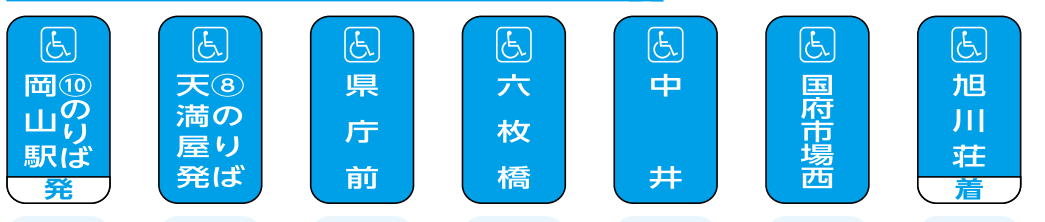

両備バス時刻表

岡山東地区 2018年11月1日改正

西大寺営業所
TEL(086)943-3833

両備バスカンパニー
TEL(086)232-2116

岡山営業所
TEL(086)272-1101

<https://www.ryobi-holdings.jp/bus/>

段原・旭川荘線

(岡山駅—天満屋—浜—六枚橋〔ハッピータウン原尾島店〕—清水〔JR高島駅〕—中井—旭川荘)

浜・中区役所前・旭川荘方面行