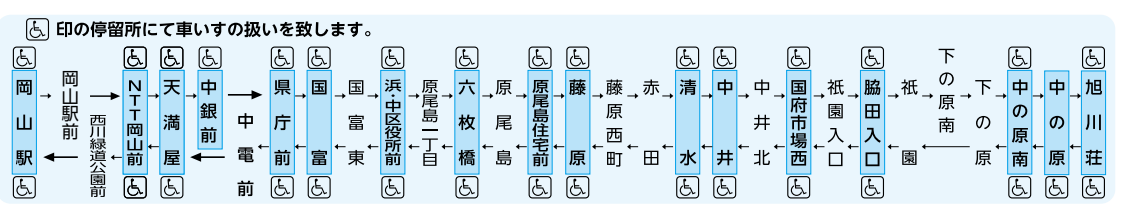

新屋敷団地高島駅前—(祇園・旭川荘経由)—旭川荘北間

平日・土曜日・日曜日・祝日ダイヤ

▲印 土曜・日曜・祝日は運休

祇園・旭川荘経由・旭川荘北行

▲ 7.00	7.01	7.01	7.02	7.03	7.04	7.04	7.04	7.05	7.06	7.07	7.08	7.09
7.37	7.38	7.38	7.39	7.40	7.41	7.41	7.41	7.42	7.43	7.44	7.45	7.46
8.10	8.11	8.11	8.12	8.13	8.14	8.14	8.14	8.15	8.16	8.17	8.18	8.19
8.45	8.46	8.46	8.47	8.48	8.49	8.49	8.49	8.50	8.51	8.52	8.53	8.54
9.15	9.16	9.16	9.17	9.18	9.19	9.19	9.19	9.20	9.21	9.22	9.23	9.24
9.50	9.51	9.51	9.52	9.53	9.54	9.54	9.54	9.55	9.56	9.57	9.58	9.59
▲10.35	10.36	10.36	10.37	10.38	10.39	10.39	10.39	10.40	10.41	10.42	10.43	10.44
11.35	11.36	11.36	11.37	11.38	11.39	11.39	11.39	11.40	11.41	11.42	11.43	11.44
12.35	12.36	12.36	12.37	12.38	12.39	12.39	12.39	12.40	12.41	12.42	12.43	12.44
14.35	14.36	14.36	14.37	14.38	14.39	14.39	14.39	14.40	14.41	14.42	14.43	14.44
15.35	15.36	15.36	15.37	15.38	15.39	15.39	15.39	15.40	15.41	15.42	15.43	15.44
16.35	16.36	16.36	16.37	16.38	16.39	16.39	16.39	16.40	16.41	16.42	16.43	16.44
17.20	17.21	17.21	17.22	17.23	17.24	17.24	17.24	17.25	17.26	17.27	17.28	17.29
17.50	17.51	17.51	17.52	17.53	17.54	17.54	17.54	17.55	17.56	17.57	17.58	17.59
18.40	18.41	18.41	18.42	18.43	18.44	18.44	18.44	18.45	18.46	18.47	18.48	18.49
▲19.10	19.11	19.11	19.12	19.13	19.14	19.14	19.14	19.15	19.16	19.17	19.18	19.19

旭川荘・祇園経由・高島駅前

▲ 7.15	7.16	7.16	7.16	7.17	7.19	7.20	7.20	7.21	7.21	7.21	7.21	7.24
7.55	7.56	7.56	7.56	7.57	7.59	8.00	8.00	8.01	8.01	8.01	8.01	8.04
9.00	9.01	9.01	9.01	9.02	9.04	9.05	9.05	9.06	9.06	9.06	9.06	9.09
10.15	10.16	10.16	10.16	10.17	10.19	10.20	10.20	10.21	10.21	10.21	10.21	10.24
▲11.05	11.06	11.06	11.06	11.07	11.09	11.10	11.10	11.11	11.11	11.11	11.11	11.14
12.10	12.11	12.11	12.11	12.12	12.14	12.15	12.15	12.16	12.16	12.16	12.16	12.19
12.45	12.46	12.46	12.46	12.47	12.49	12.50	12.50	12.51	12.51	12.51	12.51	12.54
15.05	15.06	15.06	15.06	15.07	15.09	15.10	15.10	15.11	15.11	15.11	15.11	15.14
16.15	16.16	16.16	16.16	16.17	16.19	16.20	16.20	16.21	16.21	16.21	16.21	16.24
17.00	17.01	17.01	17.01	17.02	17.04	17.05	17.05	17.06	17.06	17.06	17.06	17.09
17.35	17.36	17.36	17.36	17.37	17.39	17.40	17.40	17.41	17.41	17.41	17.41	17.44
18.10	18.11	18.11	18.11	18.12	18.14	18.15	18.15	18.16	18.16	18.16	18.16	18.19
18.55	18.56	18.56	18.56	18.57	18.59	19.00	19.00	19.01	19.01	19.01	19.01	19.04
▲19.25	19.26	19.26	19.26	19.27	19.29	19.30	19.30	19.31	19.31	19.31	19.31	19.34