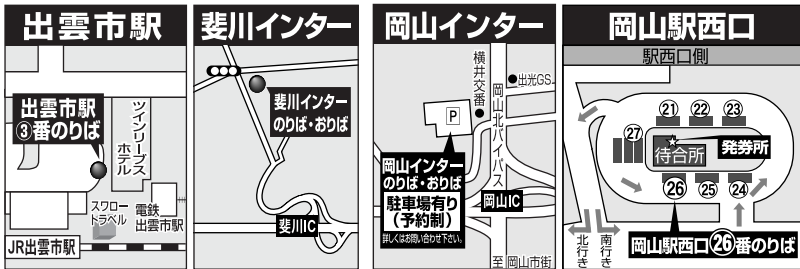

両備高速バス予約サイト

- ・モバイルから簡単に予約ができます。
- ・24時間リアルタイム対応。
- ・QRコードを読み込んでアクセス。

<https://www.ryobi-bus.jp/exp/>

チケットのお求めは  
岡山駅西口バスセンター

(岡山駅西口バス待合所内)  
7:00~19:00

及び、両備バス各観光センター・  
両備高速バス予約サイト まで

出雲 雲 岡山 山

松江 江 米子

高速バス時刻表

全席禁煙 ももたろうエクスプレス

出雲・松江・米子

お得な WEBクレジット カード決済  
安心の トイレ付 車両  
毎日 5往復

両備高速バスコンタクトセンター 予約受付時間 9:00~18:00

☎ 0570-08-5050

24時間 対応 インターネット(パソコン・モバイル)で空席確認・予約OK!  
両備高速バス 検索

両備バス

岡山 米子・松江・出雲

ももたろうエクスプレス 全席禁煙

●鳥取・島根での乗車券のご予約・お買い求めは  
一畑バス 予約センター  
(9:00~18:00 年中無休)

中国JRバス 電話予約センター  
(9:30~18:00 年中無休)

☎(0852)20-5252

☎(0570)666-012

米子・松江・出雲行き	停留所\運行会社	中国JR	両備	中鉄	日ノ丸	一畑
	岡山駅西口	8:10	9:40	11:30	15:00	18:30
岡山インター	8:25	9:55	11:45	15:15	18:45	
米子駅	10:43	12:13	14:03	17:33	21:03	
松江駅	11:16	12:46	14:36	18:06	21:36	
玉造(山陰道)	11:31	13:01	14:51	18:21	21:51	
宍道(山陰道)	11:41	13:11	15:01	18:31	22:01	
斐川インター	11:51	13:21	15:11	18:41	22:11	
出雲市駅	12:11	13:41	15:31	19:01	22:31	

岡山行き	停留所\運行会社	日ノ丸	一畑	中国JR	両備	中鉄
	出雲市駅	7:10	10:20	14:30	16:30	18:20
斐川インター	7:30	10:40	14:50	16:50	18:40	
宍道(山陰道)	7:40	10:50	15:00	17:00	18:50	
玉造(山陰道)	7:50	11:00	15:10	17:10	19:00	
松江駅	8:10	11:15	15:25	17:25	19:15	
米子駅	8:48	11:53	16:03	18:03	19:53	
岡山インター	11:06	14:11	18:21	20:21	22:11	
岡山駅西口	11:21	14:26	18:36	20:36	22:26	