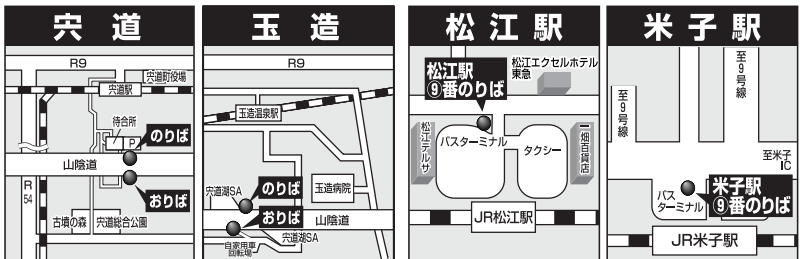

両備高速バス予約サイト

- ・モバイルから簡単に予約ができます。
- ・24時間リアルタイム対応。
- ・QRコードを読み込んでアクセス。

<https://www.ryobi-bus.jp/exp/>

チケットのお求めは  
岡山駅西口バスセンター

(岡山駅西口バス待合所内)  
7:00~19:00

及び、両備バス各観光センター・  
両備高速バス予約サイト まで

出雲 雲 岡山 山

松江 江 米子

高速バス時刻表

全席禁煙 ももたろうエクスプレス

出雲・松江・米子

お得な WEBクレジット カード決済  
安心の トイレ付 車両  
毎日 5往復

両備高速バスコンタクトセンター 予約受付時間 9:00~18:00

☎ 0570-08-5050

24時間 対応 インターネット(パソコン・モバイル)で空席確認・予約OK!  
両備高速バス 検索

両備バス

岡山 米子・松江・出雲

ももたろうエクスプレス 全席禁煙

●鳥取・島根での乗車券のご予約・お買い求めは  
一畑バス 予約センター  
(9:00~18:00 年中無休)

中国JRバス 電話予約センター  
(9:30~18:00 年中無休)

☎(0852)20-5252

☎(0570)666-012

米子・松江・出雲行き	停留所\運行会社	中国JR	両備	中鉄	日ノ丸	一畑
	岡山駅西口	8:10	9:40	11:30	15:00	18:30
岡山インター	8:25	9:55	11:45	15:15	18:45	
米子駅	10:43	12:13	14:03	17:33	21:03	
松江駅	11:16	12:46	14:36	18:06	21:36	
玉造(山陰道)	11:31	13:01	14:51	18:21	21:51	
宍道(山陰道)	11:41	13:11	15:01	18:31	22:01	
斐川インター	11:51	13:21	15:11	18:41	22:11	
出雲市駅	12:11	13:41	15:31	19:01	22:31	

岡山行き	停留所\運行会社	日ノ丸	一畑	中国JR	両備	中鉄
	出雲市駅	7:10	10:20	14:30	16:30	18:20
斐川インター	7:30	10:40	14:50	16:50	18:40	
宍道(山陰道)	7:40	10:50	15:00	17:00	18:50	
玉造(山陰道)	7:50	11:00	15:10	17:10	19:00	
松江駅	8:10	11:15	15:25	17:25	19:15	
米子駅	8:48	11:53	16:03	18:03	19:53	
岡山インター	11:06	14:11	18:21	20:21	22:11	
岡山駅西口	11:21	14:26	18:36	20:36	22:26	