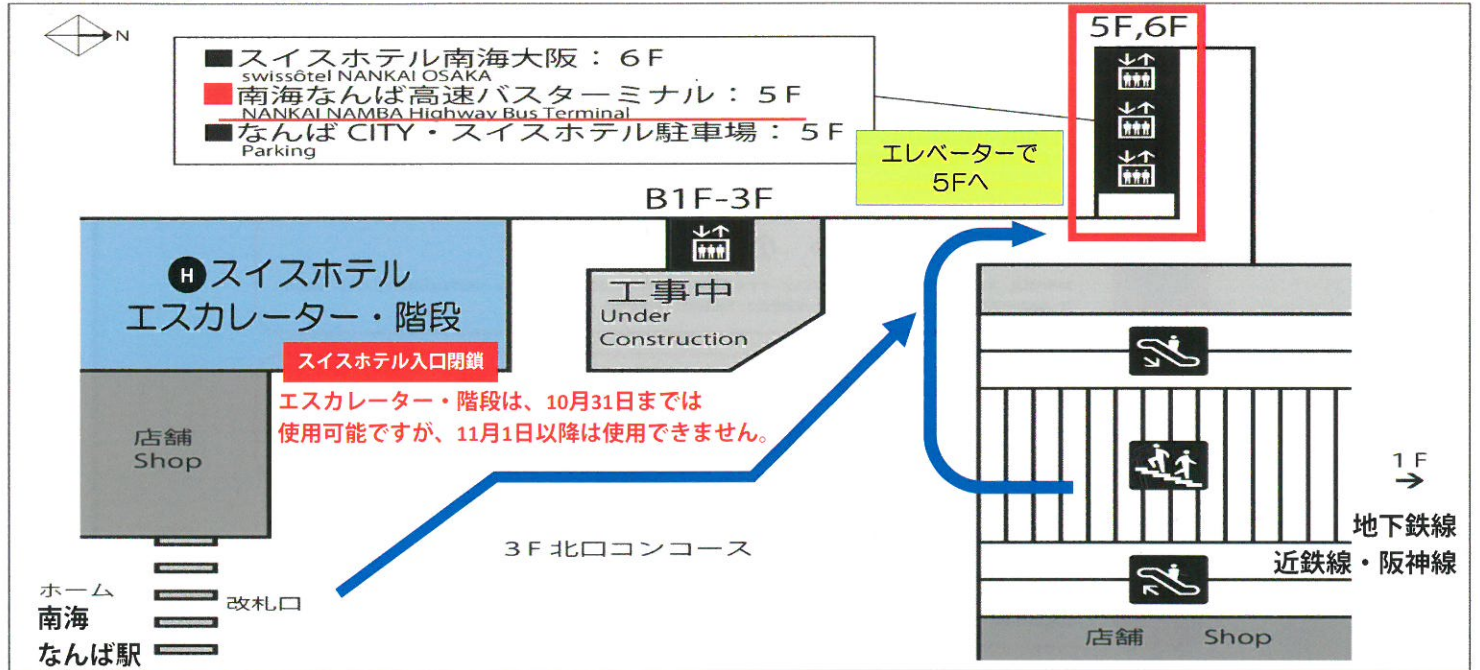

# 南海なんば高速バスターミナルをご利用のお客様へ

平素は、南海なんば高速バスターミナルをご利用いただきまして誠にありがとうございます。  
 この度、南海ターミナルビルにおける工事に伴い、下記期間、スイスホテル入口を閉鎖いたします。  
 高速バスご利用のお客様につきましては、ご不便をおかけいたしますが、ご理解の程よろしくお願いたします。  
 南海なんば高速バスターミナルへの順路につきましては、下記をご参照ください。

## 【南海なんば駅3F】スイスホテル入口閉鎖期間：2017年11月1日～2018年夏頃まで

※閉鎖期間は、今後変動する可能性があります。

### ◆南海なんば駅 3F 略図