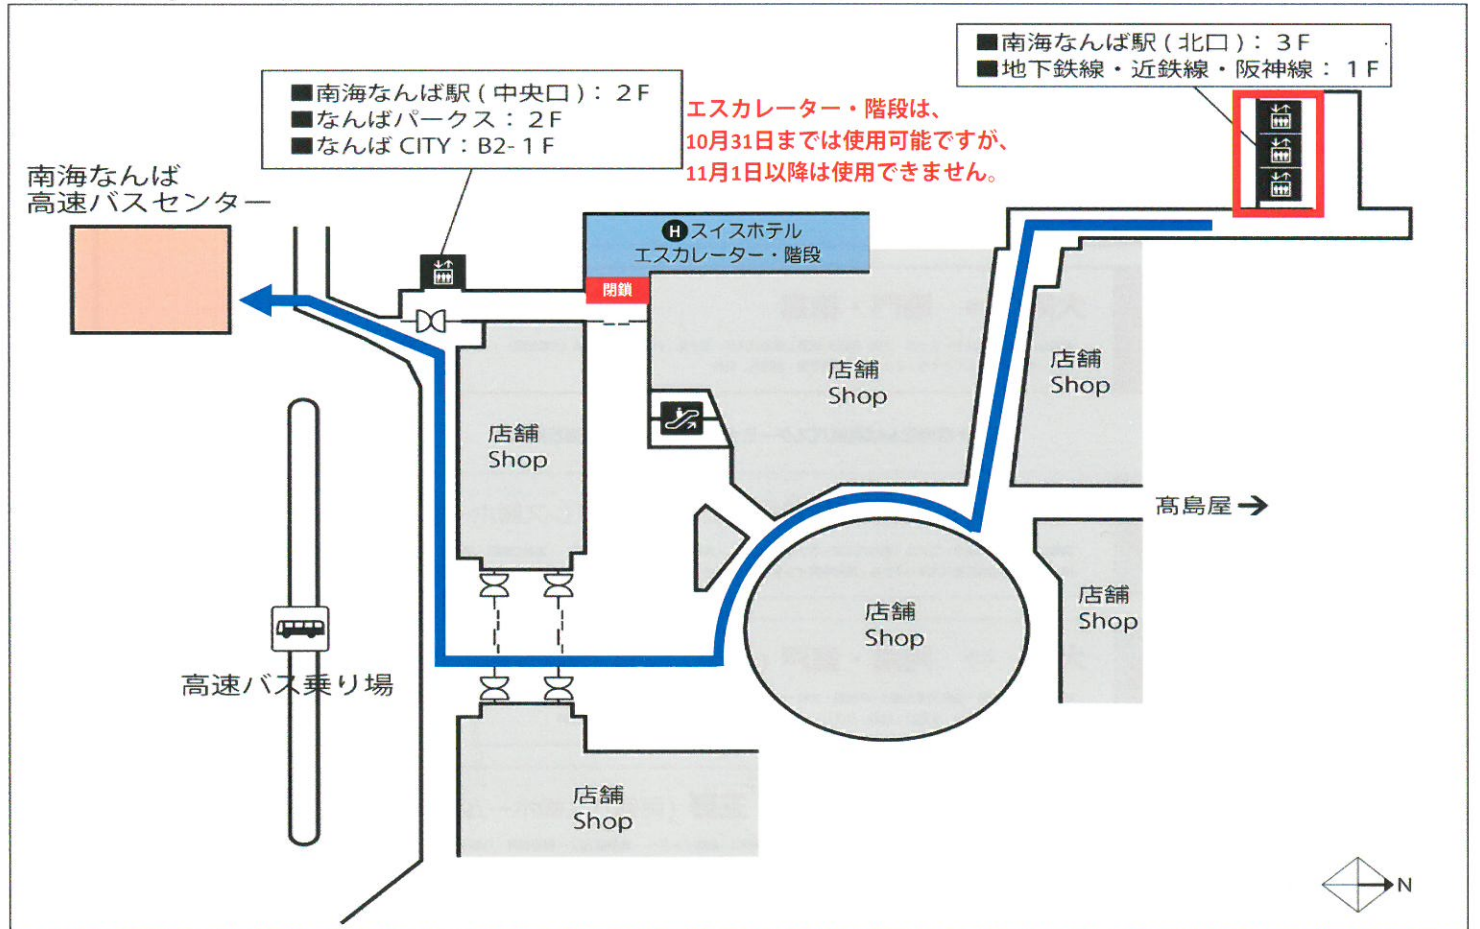

◆南海なんば駅 5F 略図

■ お問い合わせ ■ 南海高速バスセンター TEL:06-6643-1007 営業時間:9時～20時 年中無休
※営業時間外 TEL:090-1595-2226 (6時～9時・20時～23時05分)