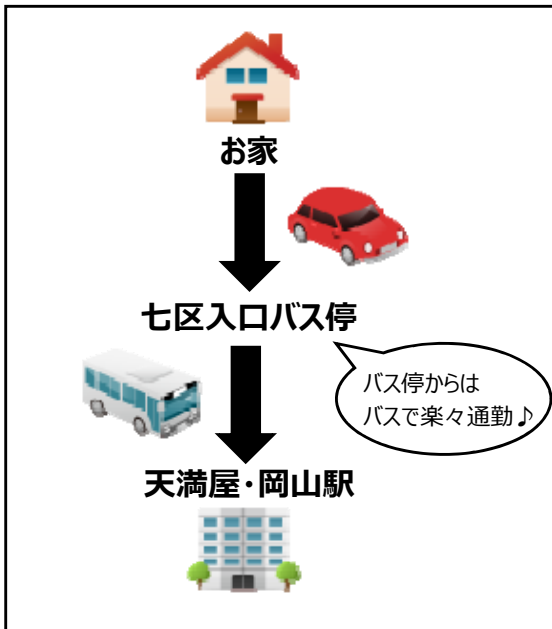

# 通勤定期代がお得になる『パーク&バスライド』制度をご存知ですか？

「バスで通勤したいけど、バス停までが遠くて…」  
 「自家用車だと朝夕の渋滞が大変…。自分で運転していくのも…」 } **そんなあなたに朗報！**

『パーク&バスライド』というサービスは、バス停近くまでは自家用車、バス停からはバスにお乗換いただくことで、通勤定期代金をお安くできるものです！

例えば…『パーク&バスライド瀬崎駐車場（七区入口）をご利用』

七区入口	通勤定期 6ヵ月	→	P&B定期 6ヵ月	こんなに お得！
天満屋	108,860	→	90,720	18,140
岡山駅	116,640	→	96,230	20,410

駐車スペースを提供する代わりに  
 リョービプラッツ商品券を1ヵ月あたり¥3,000分  
 ご購入いただけます。

※通勤イメージ図