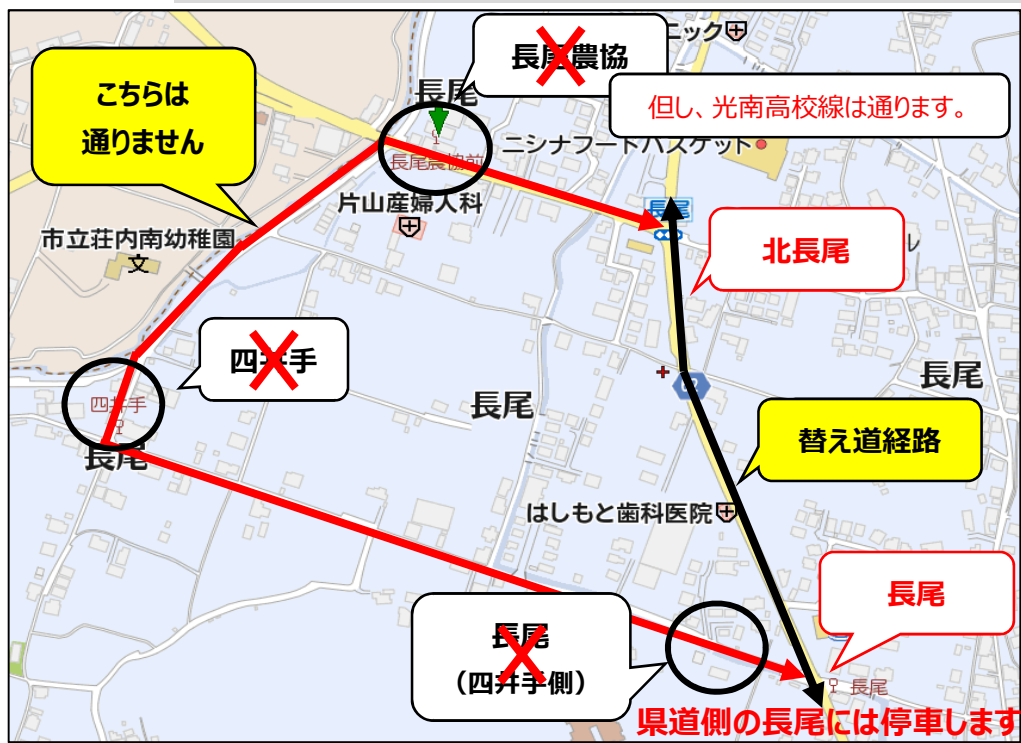

替え道運行及び停留所廃止について

両備バスでは、以下の通り道路工事による替え道運行、及び一部停留所の廃止を行います。ご迷惑をお掛け致しますが、何卒ご了承ください。

停留所廃止に関して

2018（平成30）年3月31日をもちまして、**四井手停留所**を廃止させていただきます。また**長尾停留所**は**県道側からのみ乗降可能**となります。ご迷惑をお掛け致しますが何卒ご了承ください。

替え道運行に関して

- 期間 2018（平成30）年2月12日～3月31日（予定）
- 路線 宇野駅～企業団地・四井手～秀天橋線
- 内容 長尾（四井手側）～長尾農協前バス停間替え道運行

※長尾（四井手側）・四井手・長尾農協前は利用できません。
 ※替え道期間中は、長尾（県道側）・北長尾をご利用ください。
 ※但し、永井経由光南高校線については長尾農協前に止まります。
 ※替え道期間中は黒色で表記した経路を通ります。

以上

本件に関するお問い合わせ先
 両備バスカンパニー・玉野営業所 電話0863-31-1616
 両備バスカンパニー・運輸部 電話086-232-2116（平日9時～18時）